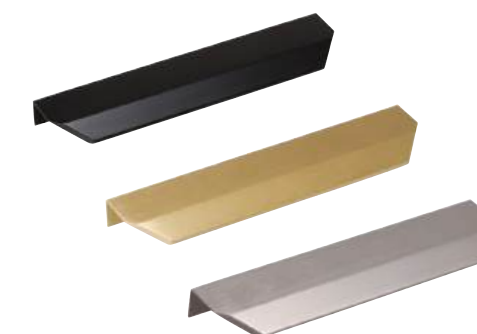

PROFILHANDTAG VANN

Utförande	c/c 128	c/c 4x384
Mattsvart	370260-11	370265-11
Borstad mässing	370262-11	370267-11
Rostfri look	370261-11	
Material: Aluminium	L 200 B 20 D 44	L 1200 B 20 D 44

Passar lådtjocklek 16-20. Skruvas på baksidan av lådfronten.