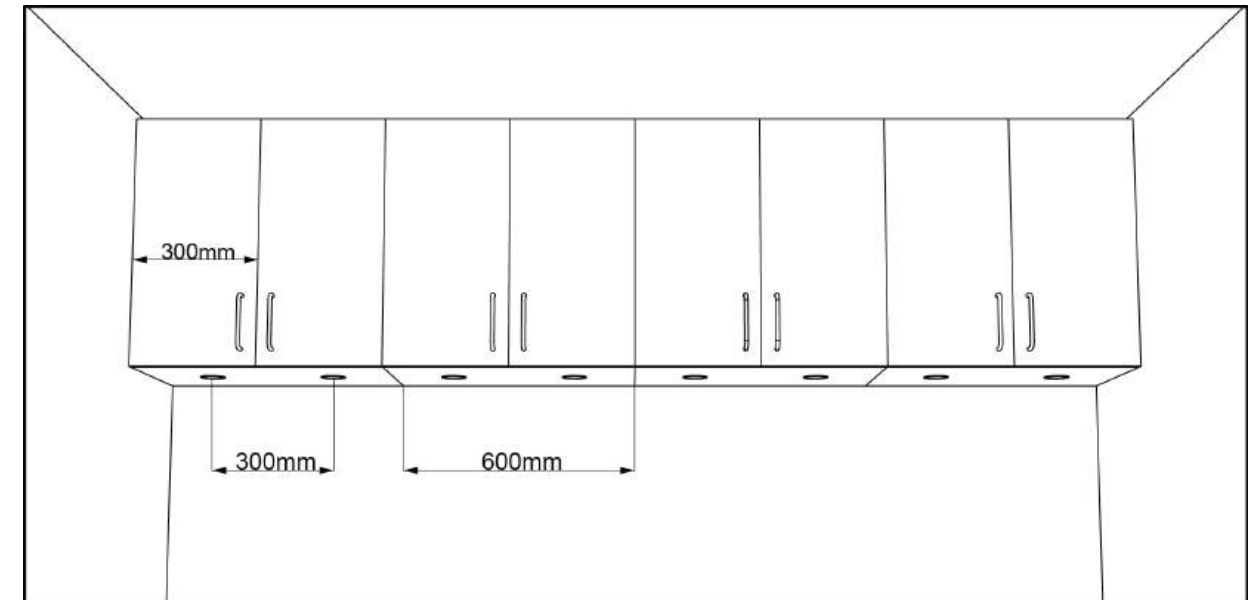

Belysningsguide

Belysning är en viktig del av hemmet som är tillika en inredningsdetalj som ett funktionellt måste. Valet av rätt belysning för optimal ljussättning kan kännas krånglig och tidskrävande. Vilken spotlight ska jag välja? Vilket drivdon behöver jag? Vad behöver jag om jag vill kunna dimra och variera ljuset efter behov?

I den här belysningsguiden reder vi ut frågorna. Guiden är tänkt som en hjälp för att få fram ett ungefärligt antal armaturer som behövs, vilket drivdon vi rekommenderar och vilka tillbehör som behövs.

För mer detaljerad ljusplanering är ni varmt välkomna att kontakta oss på Beslag Design.

Hur många spottar behöver jag och vilket avstånd bör det vara mellan dem?

Exakt svar går inte att ge då det varierar beroende på typ av projekt, vald produkt och hur rummet används men vi kan ge dig en bra tumregel och exempel på avstånd mellan spottar.

Spotlight på luckor som är 300 mm breda