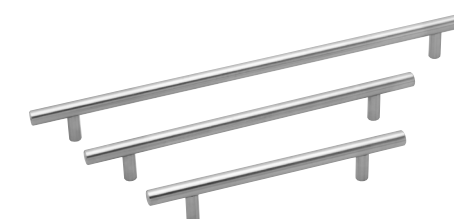

HANDTAG VS-A

Utförande	c/c 96	c/c 128	c/c 192
Rostfritt	339891-11	339892-11	339893-11
Material: Stål	L 106 B 10 D 35	L 138 B 10 D 35	L 202 B 10 D 35

HANDTAG NORMA 12 LÄDERLINDAT

Utförande	c/c 128	c/c 192
Rostfritt/svart	343901-11	343902-11
Rostfritt/brunt	343905-11	343906-11
Material: Stål och läder	L 140 B 12 D 32	L 204 B 12 D 32

HANDTAG SS-A LÄDERSVEPT

Utförande	c/c 128
Rostfritt/svart	339710-11
Rostfritt/brunt	339711-11
Rostfritt/natur	339712-11
Material: Stål och läder	L 138 B 10 D 35

HANDTAG SS-C

Utförande	c/c 96	c/c 128
Rostfritt	339631-11	339632-11
Material: Stål	L 160 B 12 D 34	L 192 B 12 D 34