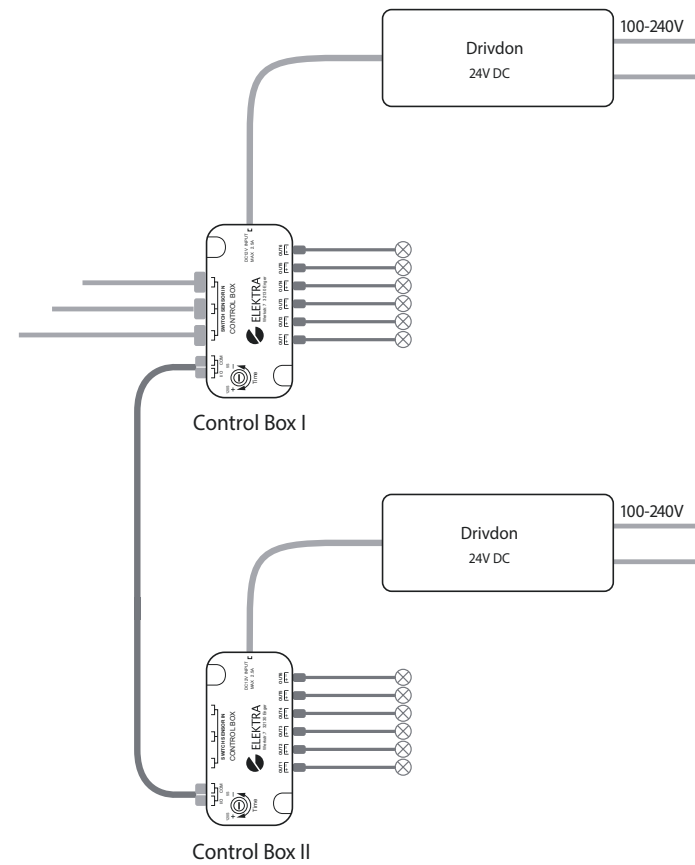

CONTROL BOX SYSTEM

Utförande	L 80
Vit	973900-41
Anslutningstyp: Micro 24	B 14 H 40

i Anslutningskabel: 1500 mm.

Spänning V 24 | Maxeffekt W 60 | Anslutningar 3 st

- PIR Rörelse-Sensor
  - På/av
- Touch-Sensor
  - På/av/dimmer
- Utanpåliggande IR-Sensor
  - På/av
  - Dörr/Skåp sensor
- Infälld IR-Sensor
  - På/av
  - Dörr/Skåp sensor