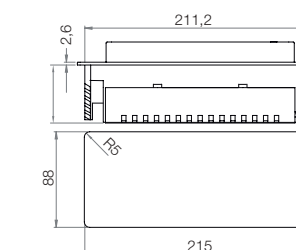

POWERBOX BACKFLIP

Utförande	L 225,2
Rostfri look	989002
Mattsvart	989003
Inf. L: 215	B 105 Inf.B 87 Inf.D 53

Inkl. 2500 mm anslutningskabel. Max djup på bänkskiva 38 mm.

Uttag 2 st el-uttag+USB-C | Maxeffekt W 3500 | Spänning 230V/16A