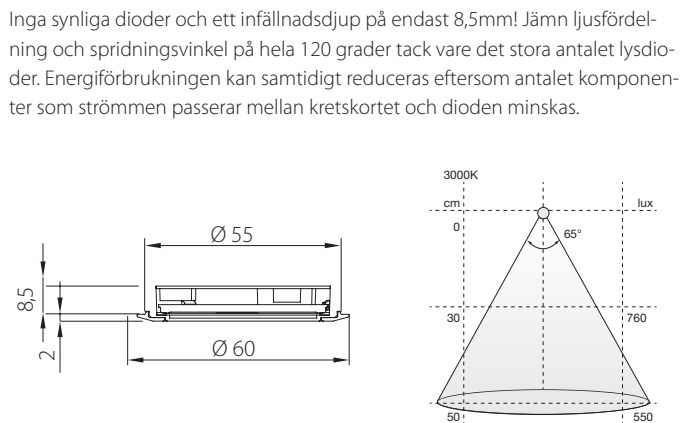

STELLA FLAT

Utförande	Färgtemp. 2700K	Färgtemp. 3000K
Rostfri look	972738	972735
Svart		972741
Vit		972731
	Ø 60 Inf.D 8,5 Inf. Ø 55	Ø 60 Inf.D 8,5 Inf. Ø 55

① Anslutningskabel: 2000 mm.

Tillbehör

Distansring Stella
Art.nr. 972792 alu-look
Art.nr. 972831 vit

Drivdon TRIAC 500 mA/18W
komplett med kopplings-
plint och anslutningskabel.
Art.nr. 971223

Spänningsregulator 5V
Använd när endast en eller två
LED-spot belastar drivdonet.
Art.nr. 971227

Förlängningskabel ESP
Art.nr. 972721

Strömstyrka mA 500 | Effekt W 3 | Lumen lm/W 82 | Ljusstyrka (vid 50cm) LUX 550
Färgåtergivning CRI > 80