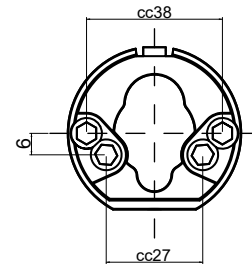

Europeisk standard

Skandinavisk standard
(2014-lås och liknande)

Modullås

(ASSA 565-lås och liknande)