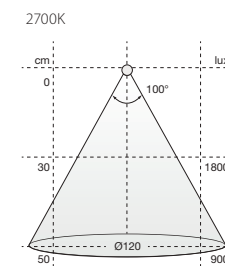

Kompatibel med följande profiler:

Utan tejp

Apex

Med tejp

Passar alla våra våra profiler förutom

Blade, 8112 och 8104.

Spänning V 24 | Effekt W/m 9,6 | Lumen lm/W 85 | Ljusstyrka (vid 500 mm) LUX 900/980
Färgåtergivning CRI > 80 | Antal dioder (st/m) 120