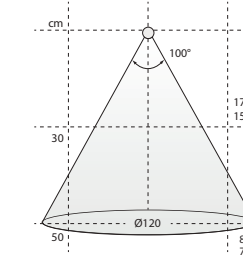

Kompatibel med följande profil:

LED-profil Apex. Art nr 973351

Säg hej då till en immig spegel efter duschen

Med den imfria funktionen får du en klar spegelbild, oavsett fuktighet.

Touchkontroll på spegeln för att enkelt slå på/av, justera ljusstyrka och färgtemperatur samt aktivera den imfria funktionen.