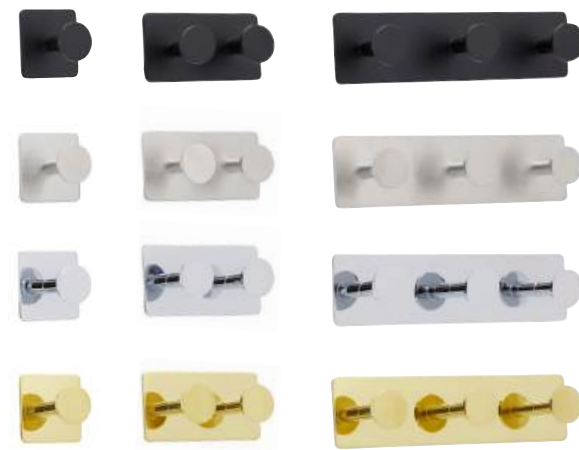

TVÅLPUMPSHÅLLARE - BORSTAD ROSTFRITT

RAKHYVELSHÅLLARE

Utförande	L 57
Mattsvart	606077-21
Borstad rostfritt	606075-21
Polerad krom	606076-21
Material: Rostfritt stål	B 45 D 25

DUSCHKRAPA MED HÅLLARE

Utförande	L 260
Mattsvart	606055-41
Material: Rostfritt stål	B 225 D 25

TVÅLPUMPSHÅLLARE TRIPPEL - BORSTAD ROSTFRITT

DUSCHKRAPA MED HÅLLARE - MATTSVART

3M Monteringsanvisningar se sidan 101.

BASE 200

Utförande	1-krok	2-krok	4-krok
Mattsvart	605220-21	605222-21	605224-21
Borstad rostfritt	60508-21	60509-21	60512-21
Polerad krom	60408-21	60409-21	60412-21
Mässing	605202-21	605204-21	605206-21
Material: Rostfritt stål	B 45 H 45 D 30	B 90 B 45 D 30	L 180 B 45 D 30

BASE 210

Utförande	1-krok	2-krok	3-krok
Mattsvart	61400-21	61410-21	61420-21
Mattborstad rostfritt	61401-21	61411-21	61421-21
Polerad krom	61402-21	61412-21	61422-21
Mässing	61403-21	61413-21	61423-21
Material: Rostfritt stål	B 45 H 45 D 33	B 90 B 45 D 33	L 180 B 45 D 33