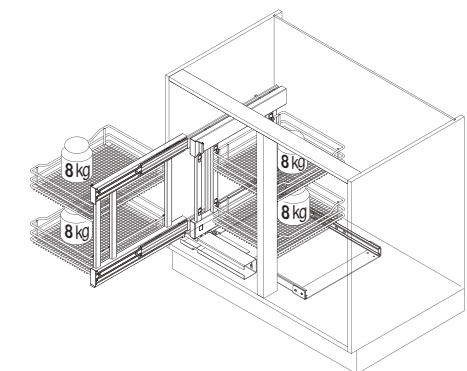

IMA

KÄLLSORTERING HIDE ECO

Utförande	Skåpsbredd 400	Skåpsbredd 600	Skåpsbredd 800
Mörkgrå	210014445E	210006615	210006816
Rostfri	210004455E*	210006616	210006815
	B 350 H 305 D 404	B 550 H 305 D 404	B 750 H 305 D 404