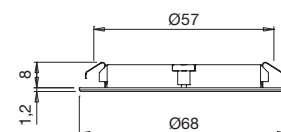

TOALETTVRED R - MODULLÅS

Utförande	Modullås
Mattsvart	751101-41M
Antik brons	751100-41M
Mässing	751112-41M
Rostfri look	751113-41M
Material: Aluminium	Ø52 c/c 38 D 32