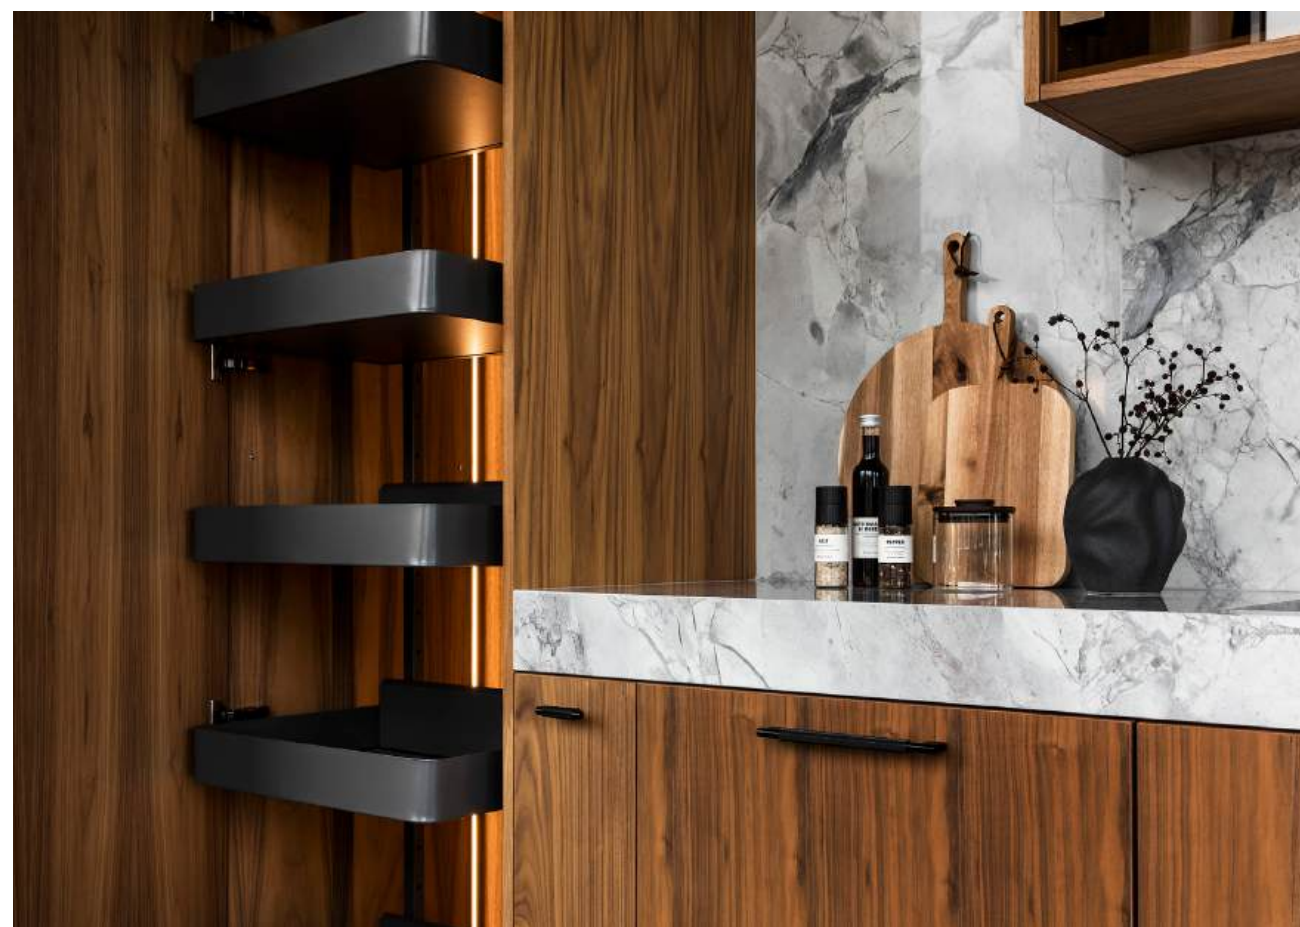

TAL GATE PLANERO

Utförande	Skåpsbredd 300	Skåpsbredd 400	Skåpsbredd 500	Skåpsbredd 600
Lavagrå 1700-1950	120002316	120002417	120002514*	120002612
Lavagrå 1900-2140	120002317	120002418	120002515*	120002613
	B 230	B 330	B 400	B 500

*Beställningssortiment

- Passar skåp från 300 till 600 mm.
- EasyFit: Enkel montering med klick-infästningar.
- Mjukstängande med dämpning.
- Enkel höjdjustering även efter installation.
- Max belastning: 15 kg per hylla.
- Min. skåpdyb: min. 480 mm.
- När fronter med bredd 300 och 400 (smalaste fronterna) används är det en fördel att använda gångjärn med 155-170 graders öppning, på så vis kommer hyllorna ut längre från skåpet.

Allt blir tillgängligt med Tal Gate Planero. Alla hyllplanen är flyttbara och klarar en belastning av 15 kg per korg. Med en lavagrå färg och en mjukt följsam design med heltäckande släta sidor ger Tal Gate Planero ett graciöst intryck. Ett högskåpsutdrag som smälter in i det moderna köket och gör förvaringen lättåtkomlig. 5 korgar ingår.