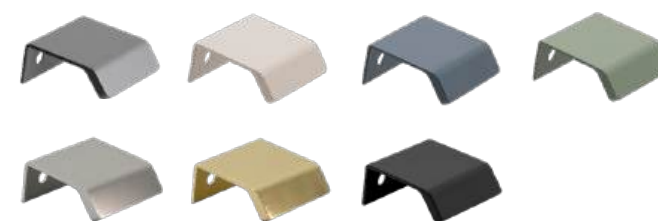

PROFILHANDTAG SIDE

Utförande	c/c 20	c/c 2x60
Grafitgrå	304350-11	343354-11
Kalkgrå	304351-11	343355-11
Stormblå	304352-11	343356-11
Salviagrå	304353-11	304357-11
Rostfri look	304210-11	304215-11
Borstad mässing	304211-11	304216-11
Mattsvart	304212-11	304217-11
Material: Aluminium	L 40 B 18 D 40	L 160 B 18 D

Passar lådtjocklek 16-20. Skruvas på baksidan av lådfronten.