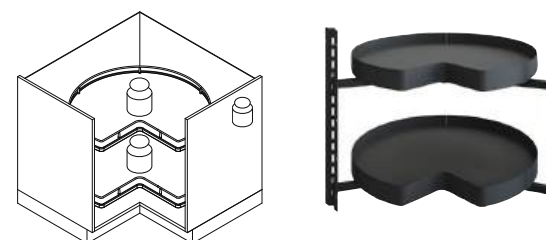

RECORNER MAXX 3/4

Utförande	Ø 760
Lavagrå	110006922*
	Skåpstorlek 900

i För underskåp. Utan mittstolpe.

*Beställningsortiment