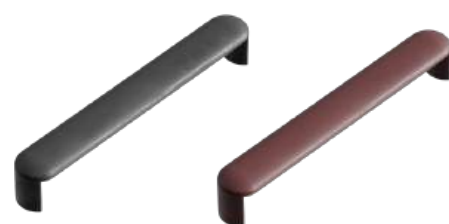

KNOPP PLATO OCEAN

Utförande	Ø42
Mattsvart	352050-11
Material: OceanIX-plast	D 24

HANDTAG SQUARE OCEAN

Utförande	c/c 128
Mattsvart	352055-11
Material: OceanIX-plast	L 138 B 10 D 32

KNOPP VOLUMI

Utförande	Ø30
Mattsvart	352135-11
Matt röd	352136-11
Material: OceanIX-plast	D 30