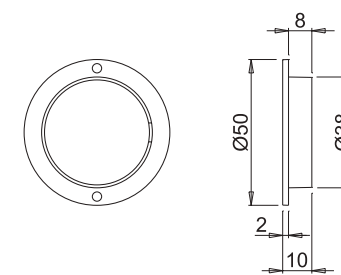

DIMMER CAPSENS FW

Utförande	Ø 50
Svart	97425
Inf. Ø: 38	D 10 Inf.D 8

i Inkl. 2000 mm anslutningskabel och kopplingsplint med 12 anslutningar, skruv, dubbelhäftande tejp och ett klistermärke med on/off-symbol.