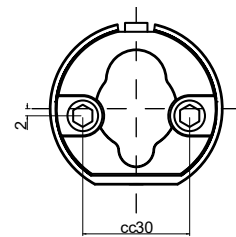

TOALETTVRED R - MODULLÅS

Utförande	Modullås
Mattsvart	751101-41M
Antik brons	751100-41M
Mässing	751112-41M
Rostfri look	751113-41M
Material: Aluminium	Ø52 c/c 38 D 32

TOALETTVRED KASTRUP

Utförande	Ø50
Rostfritt	890008-41
Material: Rostfritt stål	c/c 27 D 2