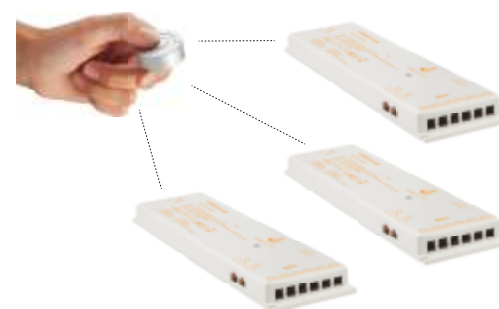

Gör ditt hem smart med X-Driver

Det smarta LED-drivdonet X-Driver är en allt-i-ett lösning som finns tillgänglig i två styrkor (30W och 60W). Drivdonet har två kontrollmoduler som antingen ställer om drivdonet till en trådlös mottagare för fjärrkontroller och för IR-sensorer (CM2) eller ställer om det så att man, med hjälp av Bluetooth eller Wi-Fi (CM4), kan styra alla Domus Lines LED-belysningar med en smartphone eller en röststyrd enhet. X-Driver finns tillgänglig i 24Vcd (110-240Vac) med Euro-kontakt.

Styr alla dina LED-belysningar med en smartphone eller en röststyrd enhet.

X-DRIVER

Utförande	L 218	L 306
Vit	973700	973701
Effekt: 30/60W	B 60 H 16 Ansl. 6	B 70 H 16,5 Ansl. 6

DOMUS4U WI-FI
App kompatibel med X-Driver för att styra all belysning från din telefon.

Spänning V 24 | Anslutningar 6 st | Dimbar Ja

Drivdon X-Driver

Kontrollmoduler

- CM2 - Trådlös fjärrkontroll
- CM4 - Domus Line Wi-Fi app

Med den här configurationen kan ett obegränsat antal X-Driver enheter kombineras med en enda trådlös fjärrkontroll, förutsatt att det inte är mer än 15 meters avstånd emellan.

Den nya CM4-modulen aktiverar den trådlösa funktionen, som möjliggör X-Driver att integrera över hemmanätverket. Genom den här configurationen kan du justera lamporna via din telefon och röststyrda enheter. Allt du behöver är DOMUS4U WI-FI appen.

Med den här configurationen kan man använda våra trådlösa IR-sensorer.

Tillbehör

Anslutningskabel 2000 mm
Art.nr. 973704

Kontrollmodul CM2
Art.nr. 973706

Kontrollmodul CM4
Art.nr. 973708
Kontrollmodul CM5-XD - X-driver
Art.nr. 973720
Trådlös strömbrytare/dimmer Kiny Singel Svart **Art.nr.** 99093
Singel Vit **Art.nr.** 99092

Fjärrkontroll RC3
Art.nr. 973710

Fjärrkontroll Call me V17
Art.nr. 973711