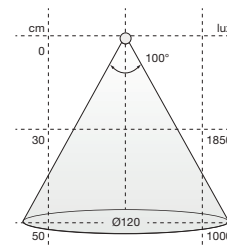

Spänning V 24 | Effekt W/m 10 | Lumen l/W 82 | Ljusstyrka (vid 500 mm) LUX 1000
Färgåtergivning CRI >80 | Antal dioder (st/m) 280

FLEXY 2216

Effekt	L 1000	L 2000
19,2W/m	973521	973522
9,6W/m	973523	973524
	B 4 D 2 Färgtemp. 3000K	B 4 D 2 Färgtemp. 3000K

i 9,6W/m, delbar i moduler om 50 mm. 19,2 W/m, delbar i moduler om 25 mm. Anslutningskabel: 2000 mm.