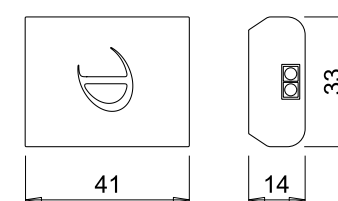

Art nr 973706

IR WI-XD

Utförande	B 41
Aluminium	973715
Svart	973716
	D 33 H 14

Anslutningstyp: Micro 24

Control Box System, en lösning som enkelt kan integreras i dagens smarta hem. Ett antal sensorer samt en kontrollbox enhet skapar enkel och säker styrning av ett flertal belysningslösningar.