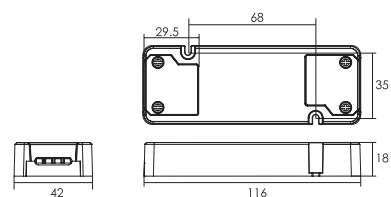

Liten kompakt enhet som enkelt omvandlar vanliga standarddrivdon för LED till att användas med återfjädrande tryckströmbrytare, push-dimmer (230V) eller DALI-signal.

Maxkapacitet: 120W (24V)

Spänning V 24 | Dimbar Push/Dali

Tillbehör

Drivdon Ultrathin
Art nr 992681