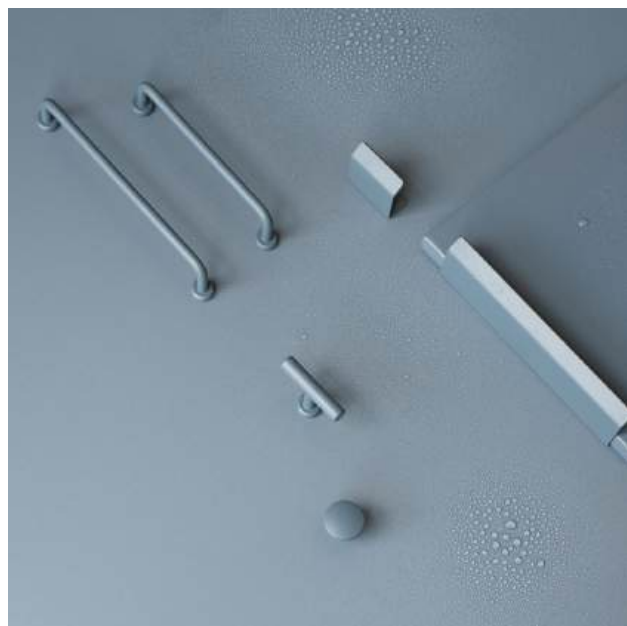

VI LANSEARAR FYRA STYCKEN NATURSKÖNA KULÖRER

– Stormblå, Kalkgrå, Salviagrön och Grafitgrå.

Med inspiration från naturens egen palett lanserar vi fyra natursköna färger: grafitgrå, salviagrön, stormblå och kalkgrå. Dessa nyanser är tillgängliga på handtaget Viva och T knoppen Viva, samt på profilhandtaget Side och knoppen Skye. Matcha och mixa efter din egen smak – våra nya färger passar lika bra på köksluckor som på möbler och garderobsdörrar. Skapa enkelt en sammanhängande och stilren inredning.