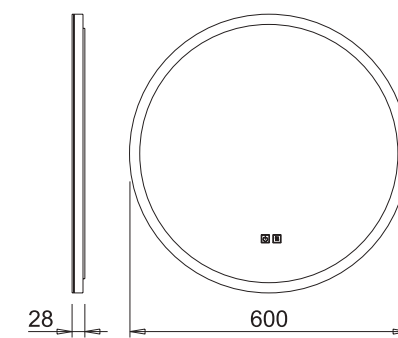

Säg hej då till en immig spegel efter duschen

Med den imfria funktionen får du en klar spegelbild, oavsett fuktighet.

Touchkontroll på spegeln för att enkelt slå på/av, justera ljusstyrka och färgtemperatur samt aktivera den imfria funktionen.

Enkel att montera på väggen och smälter in i alla inredningar.

Anpassningsbara hyllor.

SPEGEL VÄGGHÄNGD IO D-M

Utförande	Ø600
Vit	973738
Färgtemp: 2700-4000K	D 28

Spänning V230 | Effekt W27 | Lumen lm 1500 | 80 lm/W
Färgåtergivning CRI > 90

D-MOTION

Se sidan 197

Elegant vägghängd spegel med belysning och imfri funktion. IO är spegeln som tar ditt badrum till nästa nivå. Med sin integrerade belysning och smarta funktioner blir morgonrutinen både enklare och lyxigare. Spegeln kombinerar avancerad teknik med sofistikerad design. Med IO D-M får du inte bara en spegel utan också en ljuskälla som förhöjer atmosfären i ditt badrum. Perfekt för både privata och offentliga miljöer.