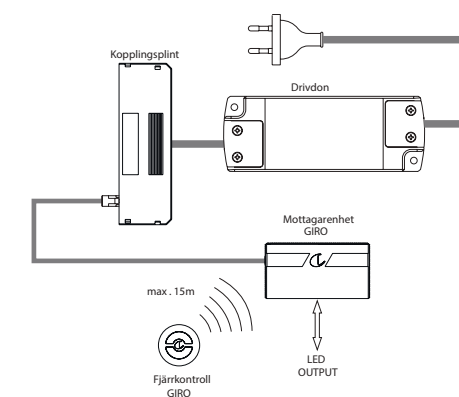

Tillbehör

- Drivdon Ultrathin IP44
- **Art.nr. 24V** 992681