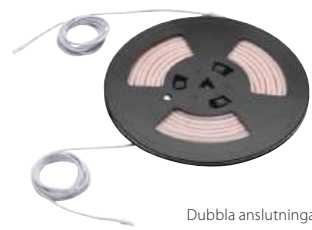

Dubbla anslutningar

FLEXY LED AT6 (IP44) är en strip utan synliga dioder med 276 dioder per meter. Stripen är lättarbetad och flexibel – rak, böjt, cirkulärt spår eller annan konfiguration. Kan fräsas in i ett 6 x 6 mm spår eller monteras utanpåliggande med befintlig 3M tejp. Det är bara fantasin som sätter gränser. Stripen levereras med dubbla anslutningar.