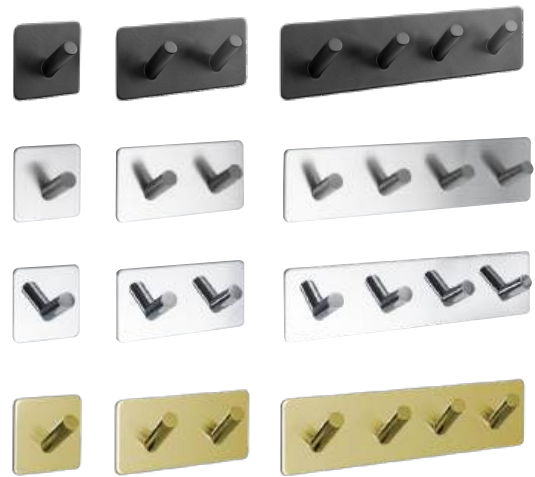

TVÅLPUMPSHÅLLARE

Utförande	L 152
Mattsvart	606081-41
Borstad rostfritt	606080-41
Polerad krom	606082-41
Material: Rostfritt stål	B 50 D 68

TVÅLPUMPSHÅLLARE TRIPPEL

Utförande	L 220
Mattsvart	606087-41
Borstad rostfritt	606086-41
Polerad krom	606085-41
Material: Rostfritt stål	B 100 D 68

TVÅLPUMPSHÅLLARE - BORSTAD ROSTFRITT

RAKHYVELSHÅLLARE

Utförande	L 57
Mattsvart	606077-21
Borstad rostfritt	606075-21
Polerad krom	606076-21
Material: Rostfritt stål	B 45 D 25

DUSCHKRAPA MED HÅLLARE

Utförande	L 260
Mattsvart	606055-41
Material: Rostfritt stål	B 225 D 25

TVÅLPUMPSHÅLLARE TRIPPEL - BORSTAD ROSTFRITT

DUSCHKRAPA MED HÅLLARE - MATTSVART

3M Monteringsanvisningar se sidan 101.

BASE 200

Utförande	1-krok	2-krok	4-krok
Mattsvart	605220-21	605222-21	605224-21
Borstad rostfritt	60508-21	60509-21	60512-21
Polerad krom	60408-21	60409-21	60412-21
Mässing	605202-21	605204-21	605206-21
Material: Rostfritt stål	B 45 H 45 D 30	B 90 B 45 D 30	L 180 B 45 D 30