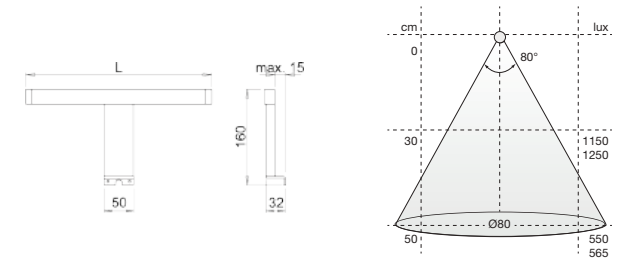

D-MOTION

Se sidan 197

i Anslutningskabel: 800 mm. Levereras med kopplingsdosa (IP44).

NITE är en LED-belysning i krom för badrum och har integrerat drivdon. Nite kan monteras direkt på spegelglaset med medföljande hållare eller skruvas fast på t ex ett skåp. Ej dimbar.