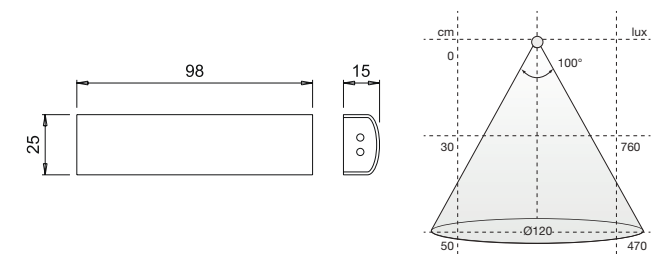

HIDDEN

Utförande	L 98
Svart	972010
Färgtemp.: 2600K	B 25 D 15 Effekt 3,3W

Spänning V 24 | Effekt W 3,3 | Lumen lm/W 65 | Ljusstyrka (vid 500 mm) LUX 470
Färgåtergivning CRI > 80

i Anslutningskabel: 2000 mm.