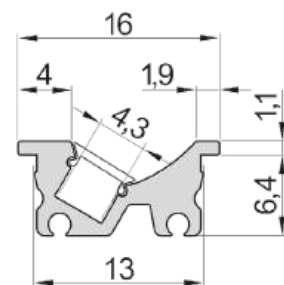

Tillbehör

Bländskydd Opal

Art.nr. 973575

Bländskydd Svart

Art.nr. 973504

Ändavslut Aluminium

Art.nr. 973577

LD8104

Utförande	L 2000
Aluminium	973501
Svart	973500
B 6,4 Inf.D 10 Inf.B 6,4	

Minimal LED-profil, endast 6 mm bred, där två olika bländskydd ger en perfekt passform (A) eller en överlappande effekt (B). Används med LED-strip Flexy 2216, en 4 mm bred LED-strip med 240 dioder per meter. LD8104 kan monteras infälld eller utanpåliggande. Den svarta profilen och det svarta bländskyddet gör att armaturen effektivt kamoufleras då den monteras i stommar med mörka färger.

Tillbehör

Ändavslut Aluminium 2-pack för utanpåliggande montering.

Art.nr. 973507

Ändavslut Svart 2-pack för utanpåliggande montering.

Art.nr. 973506

Bländskydd Opal 2000 mm

Art.nr. 973502, 973575

Bländskydd Svart 2000 mm

Art.nr. 973504

Komplettera med LED-strip Flexy 2216.