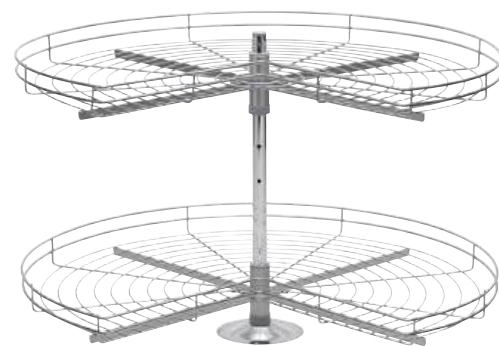

NOVA 3/4

Utförande	Skåpstrl 800	Skåpstrl 900
Silver	110002904	110002902
	Ø 750 Innermått 389	Ø 820 Innermått 424

i Innermått mäts från centrum av mittpelaren.

Nova 3/4 har en extra stabil konstruktion med plattjärn under trådarna vilket ger extra hög hållfasthet. Karusellen har flyttbara hyllplan, enkel bottenmontering och kan eftermonteras. Varje hyllplan klarar en belastning på 12 kg.