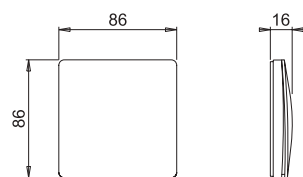

TRÅDLÖS STRÖMBRYTARE/DIMMER KINY

Utförande	Singel	Dubbel
Vit	99092	99095
Svart	99093	99096
	B 86 D 16 L 86	B 86 D 16 L 86