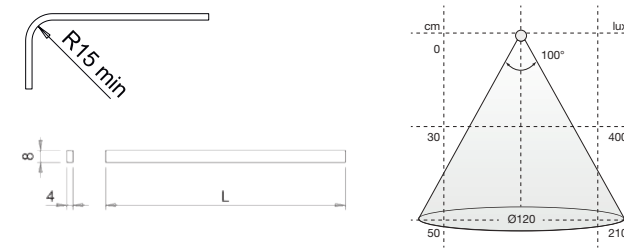

Spänning V 24 | Effekt W/m 9,6 | Lumen lm /W75 | Ljusstyrka (vid 500 mm) LUX 210
Färgåtergivning (CRI) >90 | Antal dioder (st/m) 180

D-MOTION

Se sidan 197

Tillbehör

Sockelfäste Flexy LED SE H4-24

Med sockelfäste Flexy kan du med enkla clips fästa Led-strip Flexy för att belysa socklarna i ditt kök. 2-3 fästen per meter

Art.nr. 973180 (2-pack)