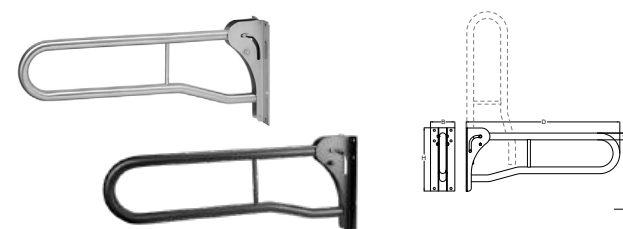

ARMSTÖD 40134

Utförande	B 715
Borstad rostfritt	840134
Mattsvart	840135
Material: Rostfritt stål	L 310 D 120

Väggmonterat, fällbart

PAPPERSHÅLLARE 40134

Utförande	B 170
Borstad rostfritt	840136
Mattsvart	840137
Material: Rostfritt stål	L 80 D 60

Avsedd för vanliga toalettpappersrullar (105 mm diameter).
Ej industri-rullar. För montering på Armstöd 40134