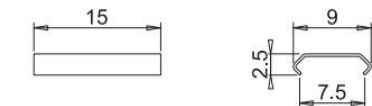

ÄNDAVSLUT NEXUS

Utförande/modell	
Vit/infälld	973593