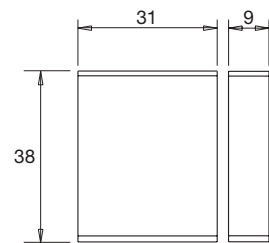

DIMMER DOTTI FW

Utförande	B 31
Aluminium	974260
	D 38 H 9

① Anslutningskabel: 2000 mm. Utanpåliggande montering.