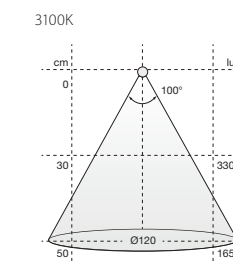

Kompatibel med följande profiler:

Utan tejp

Apex och Miss

Med tejp

Passar alla våra våra profiler förutom Blade, 8112 och 8104.

Spänning V 24 | Effekt W/m 14,4 | Ljusflöde lm/W 85 | Ljusstyrka (vid 500 mm) LUX 1500/1650