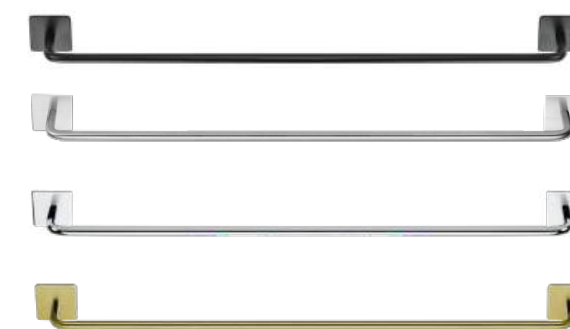

HANDDUKSSTÅNG

Utförande	L 645
Mattsvalt	605230-21
Borstad rostfritt	606047-21
Polerad krom	606046-21
Mässing	605211-21
Material: Rostfritt stål	H 45 D 55