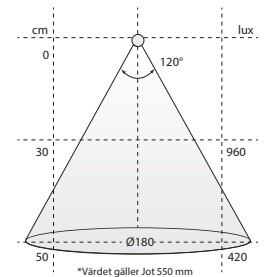

JOT D - M

Utförande	L 305	L 550
Krom	975041	975042
Svart	975044	975045
Färgtemp: 3000-4000K	B 117 H 44 Effekt 5W	B 117 H 44 Effekt 7W

Spänning V 230 | Effekt W 5/7 | Lumen lm/W 145* | Ljusstyrka (vid 500 mm) LUX 420*
Färgåtergivning CRI > 80

D-MOTION

Se sidan 197

i Anslutningskabel: 800 mm. Levereras med kopplingsdosa (IP44).