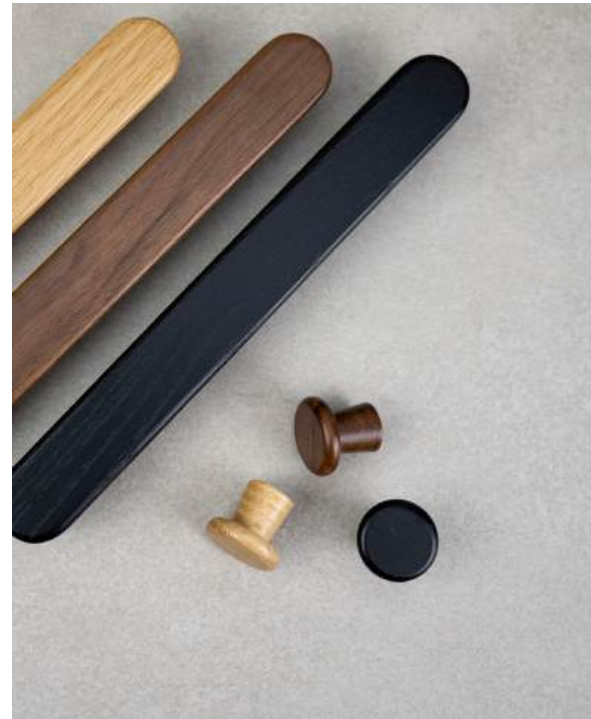

Skötselråd för våra beslag

Alla beslag behöver så klart torkas av om de blir smutsiga. Tänk på att enbart torka av beslagen med en ren lätt fuktad trasa och använd inga rengöringsmedel, då dessa kan påverka ytan.

Läderskötsel

Läder är ett levande material, och skött på rätt sätt, kommer det bara bli vackrare och vackrare för varje år.

1. Använd en fuktig och ordentligt urkramad trasa när ni rengör lädret.
2. Efter att ni torkat av läderprodukten är det viktigt att lädret torkar ordentligt innan man applicerar någon form av impregnering (Rekommendation: Leather Masters Protection Cream).

Tänk på:

1. Exponering i direkt solljus kan bleka mörka färger och göra ljusa färger mörkare.
2. Varm, torr luft kan torka ut lädret om det inte impregneras regelbundet.
3. Vissa rengöringsmedel och kemikalier kan missfärga och förstöra ytan på lädret.
4. Om ni använder för mycket vatten på lädret så ändrar det färg.

Hållfasthet trä

Trä är ett naturmaterial. Om beslaget utsätts för starka krafter exempel vid montering på integrerade kyl/frys eller diskmaskin kan vi inte garantera hållfastheten.

Vi reserverar oss för eventuella tryckfel och nyansskillnader gentemot originalet i katalogen.

Knopp Classis, s. 113