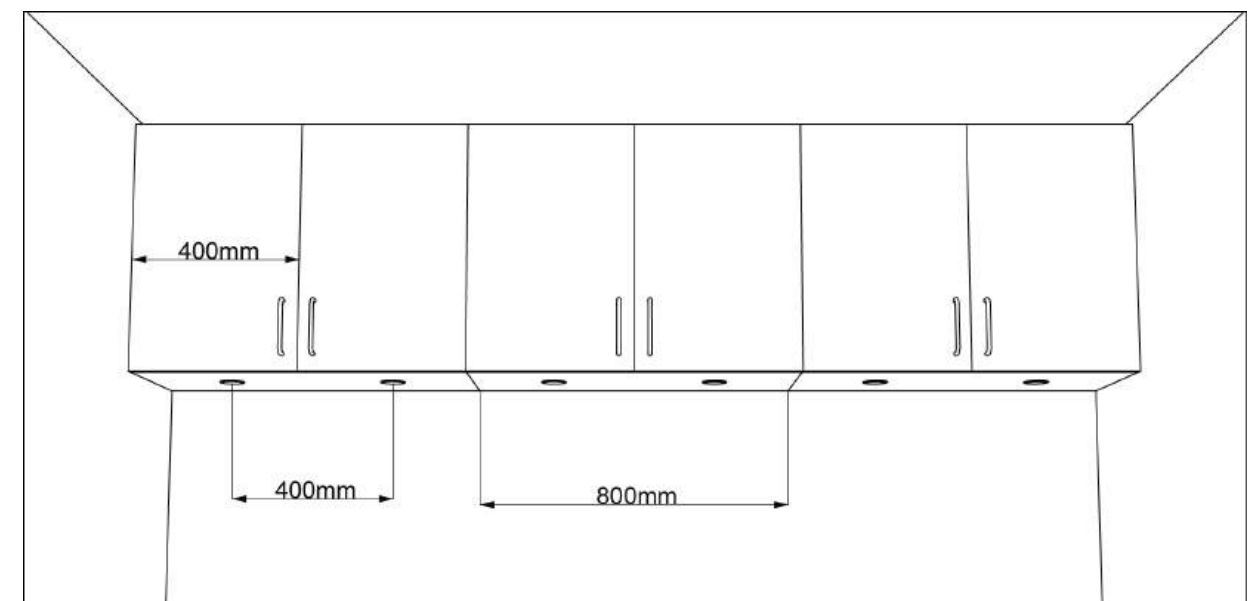

Spotlight på luckor som är 400 mm breda