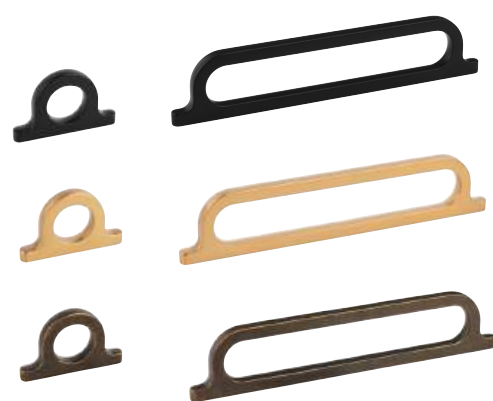

HANDTAG OMEGA

Utförande	c/c 32	c/c 160
Mattsvart	317472-11	317477-11
Borstad mässing	317470-11	317475-11
Antik mässing	317471-11	317476-11
Material: Zink	L 62,5 B 39 D 7,5	L 190,5 B 39 D 7,5

INFÄLLNADSHANDTAG HOLLOW

Utförande	D16	Ø	Inf. D	Inf. Ø
Mattsvart	317401-11	40	12	36
Mattvit	317400-11	40	12	36
Material: Zink				

INFÄLLNADSHANDTAG 512

Utförande	L 160	Tot.D	Inf. D	Inf. Ø
Rostfri look	303771-11	12	10	151x41
Material: Zink	B 50