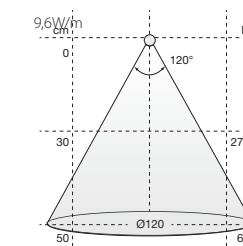

Extremt tunn LED-strip, enbart 4 mm bred, ger samtidigt ett fantastiskt ljus. Dessutom blir ljusbilden mycket enhetlig tack vare hela 240 dioderna per meter. Finns även i utförande 9,6W/m, då inte applikationen kräver lika kraftig belysning.