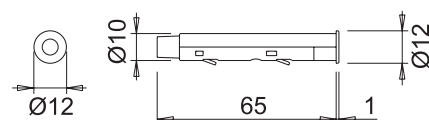

IR-SENSOR 4.0

Svart	97413