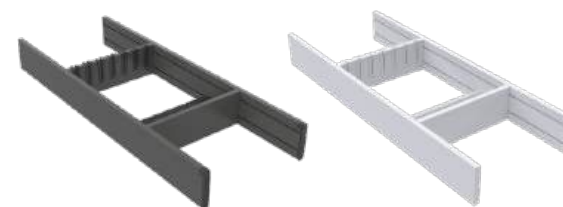

KNIVSATS FLEX BASIC

Utförande	Låddjup 500	Låddjup 550
Oriongrå	230005105	230005206
Vit	230005106	230005207
	B 200 H 60 D 473	B 200 H 60 D 523