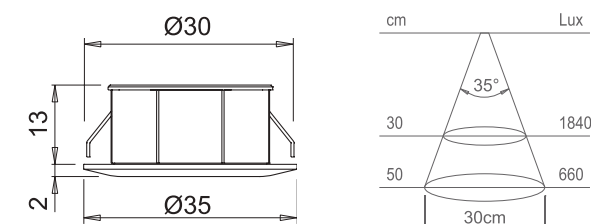

Spänning 24V | Effekt W 1 | Lumen lm/W 95 | Ljusstyrka (vid 500mm): 650 lux
Färgåtergivning CRI > 80

Pixel är en liten, nätt spotlight som är utmärkt för placering i vitrinskåp. Pixel är designad för infälld installation och kan monteras i både genomgående hål och i dolda hål med en diameter på 30 mm. Den symmetriska ljusprojektioner ger en jämn belysning som framhäver detaljer och skapar en behaglig atmosfär.

- Den perfekta minispotlighten för vitrinskåp
- Infälld installation
- Monteras under skåp eller hyllor

Tillbehör

- Drivdon UltraThin - 24V
- **Art.nr.** 992677 24V/50W - 6 ansl.
- **Art.nr.** 992675 24V/12W - 6 ansl.
- **Art.nr.** 992689-11 24V/150W - 6 ansl. 24V/12W - 6 ansl.