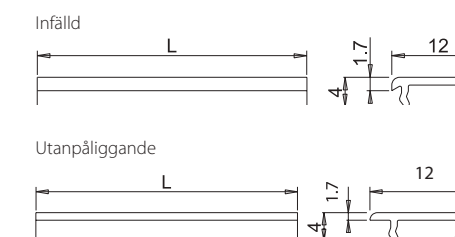

Modell	L 2000
Infälld	973583
Utanpåliggande	973584
D 4	

TOUCHDIMMER NEXUS