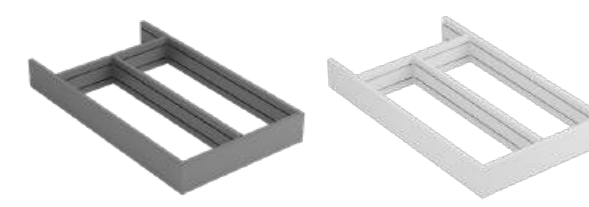

BILD TILL VÄNSTER:

FLEX BASIC BESTICKLÅDA - VIT

FLEX BASIC BESTICKLÅDA - ORIONGRÅ

KNIVSATS FLEX BASIC

Utförande	Låddjup 500	Låddjup 550
Oriongrå	230005105	230005206
Vit	230005106	230005207
	B 200 H 60 D 473	B 200 H 60 D 523