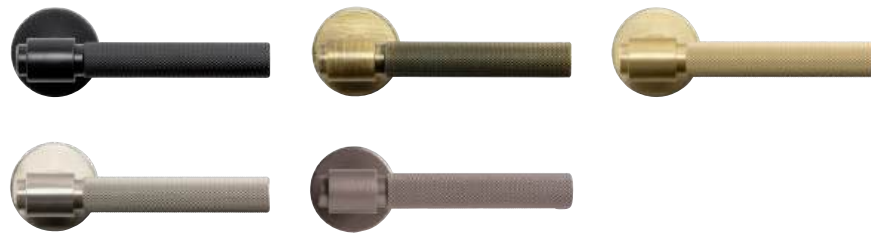

DÖRRHANDTAG HELIX 200 - PLAIN, HELIX OCH STRIPE - MÖRK BRONS

HELIX 200 - MATTSVART

DÖRRHANDTAG TAVIRA - MATTSVART

DÖRRSTOPP HELIX STRIPE - ANTIK BRONS

DÖRRHANDTAG HELIX 200

Utförande	Skandinavisk standard	Europeisk standard	Modullås
Mattsvart	751011-41	751011-41E	751011-41M
Antik brons	751010-41	751010-41E	751010-41M
Mässing	751012-41	751012-41E	751012-41M
Rostfri look	751013-41	751013-41E	751013-41M
Mörk brons	751014-41	751014-41E	751014-41M
Material: Aluminium/zink	L 150 B 52 D 65	L 150 B 52 D 65	L 150 B 52 D 65

Välj mellan produkter som passar till dörrar med modullås eller låskistor i skandinavisk eller europeisk standard. Dörrhandtag Helix 200 finns för dörrar med modullås (låshus 565 eller liknande) eller låskistor i skandinavisk standard (låskista 2014 eller liknande) samt europeisk standard (cc 38mm).