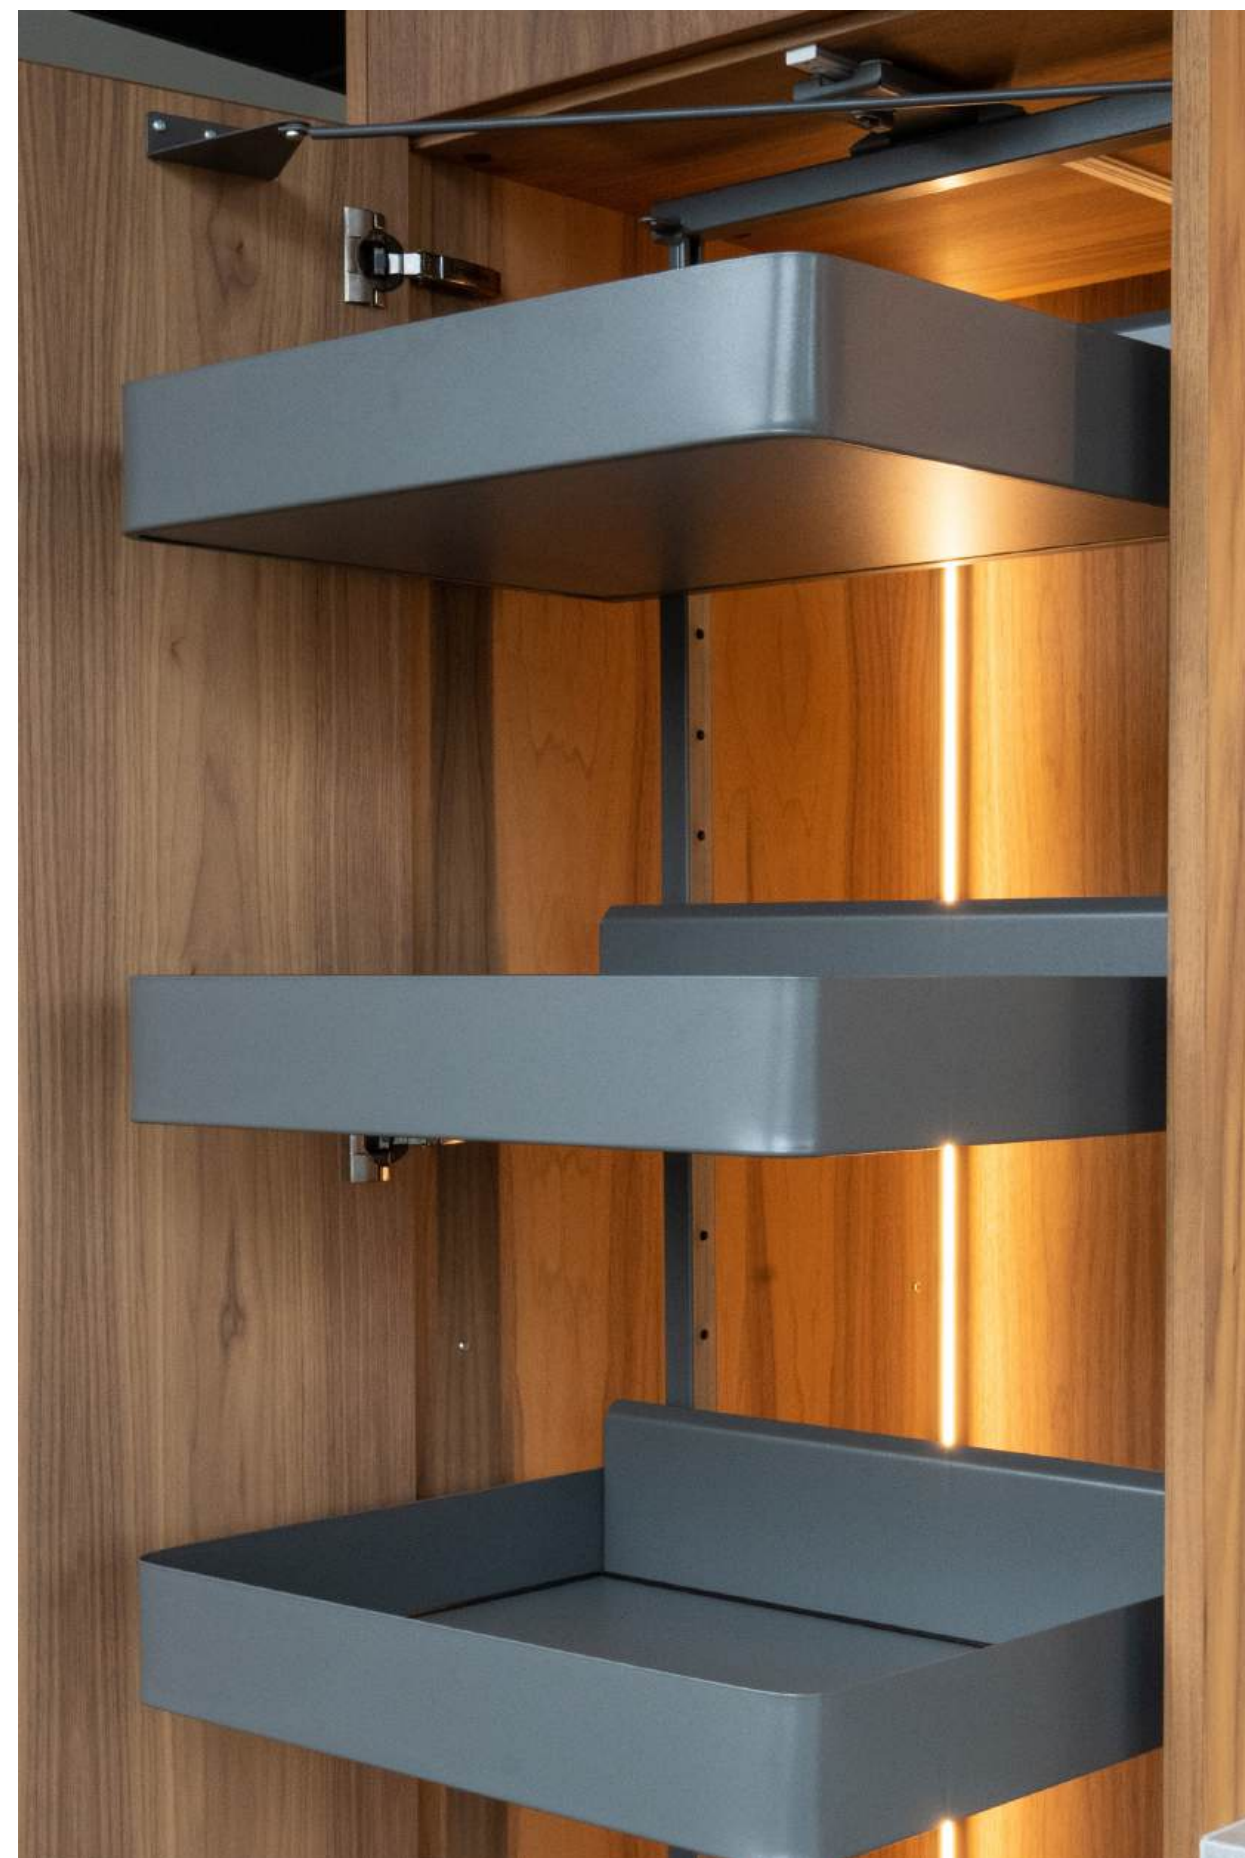

TAL GATE PLANERO

Utförande	Skåpsbredd 300	Skåpsbredd 400	Skåpsbredd 500	Skåpsbredd 600
Lavagrå 1700-1950	120002316	120002417	120002514*	120002612
Lavagrå 1900-2140	120002317	120002418	120002515*	120002613
	B 230	B 330	B 400	B 500

*Beställningssortiment

- Passar skåp från 300 till 600 mm.
- EasyFit: Enkel montering med klick-infästningar.
- Mjukstängande med dämpning.
- Enkel höjdjustering även efter installation.
- Max belastning: 15 kg per hylla.
- Min. skåpdyb: min. 480 mm.
- När fronter med bredd 300 och 400 (smalaste fronterna) används är det en fördel att använda gångjärn med 155-170 graders öppning, på så vis kommer hyllorna ut längre från skåpet.

Allt blir tillgängligt med Tal Gate Planero. Alla hyllplanen är flyttbara och klarar en belastning av 15 kg per korg. Med en lavagrå färg och en mjukt följsam design med heltäckande släta sidor ger Tal Gate Planero ett graciöst intryck. Ett högskåpsutdrag som smälter in i det moderna köket och gör förvaringen lättåtkomlig. 5 korgar ingår.