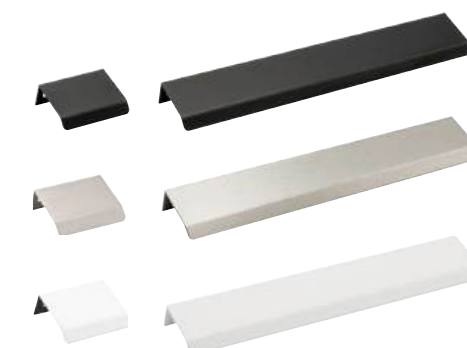

PROFILHANDTAG CURVE

Utförande	c/c 32	c/c 128
Mattsvart	343472-11	343478-11
Rostfri look	343473-11	343479-11
Mattvit	343471-11	343477-11
Material: Aluminium	L 45 B 17 D 36	L 200 B 17 D 36

Passar lådtjocklek 16-20. Skruvas på baksidan av lådfronten.