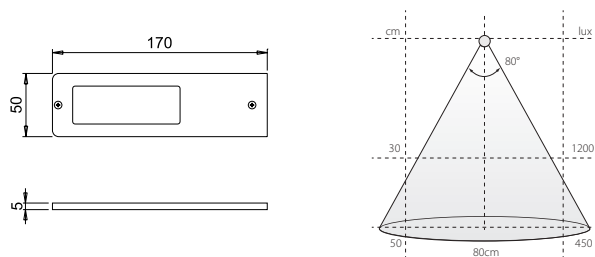

Spänning V 24 | Effekt W 5 | Ljusflöde lm /W 60 | Ljusstyrka LUX 450
Färgåtergivning CRI > 80