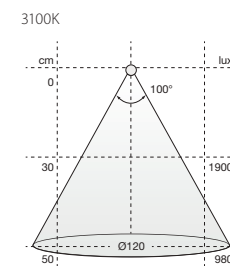

Kompatibel med följande profiler:

Utan tejp

Apex

Med tejp

Passar alla våra våra profiler förutom

Blade, 8112 och 8104.

Spänning V 24 | Effekt W/m 9,6 | Lumen lm/W 85 | Ljusstyrka (vid 500 mm) LUX 900/980
Färgåtergivning CRI > 80 | Antal dioder (st/m) 120