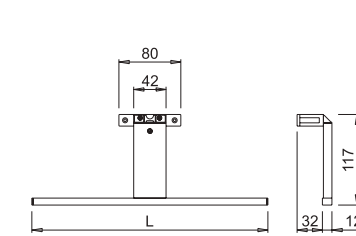

JOT D - M

Utförande	L 305	L 550
Krom	975041	975042
Svart	975044	975045
Färgtemp: 3000-4000K	B 117 H 44 Effekt 5W	B 117 H 44 Effekt 7W

Spänning V 230 | Effekt W 5/7 | Lumen lm/W 145* | Ljusstyrka (vid 500 mm) LUX 420*
Färgåtergivning CRI > 80

D-MOTION

Se sidan 197

i Anslutningskabel: 800 mm. Levereras med kopplingsdosa (IP44).