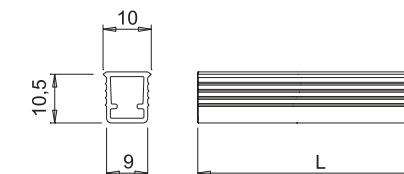

Vit **Art.nr.** 973355 Grå **Art.nr.** 973356

Komplettera med SHE6 PW PRO, HE6 PW PRO, UHE6B CSP D-M

M I S S

Utförande	L 2000
Svart	973363
Aluminium	973364
	B 15 D 1,2 Inf.B 12,3 Inf.D 13,5

Tillbehör

Ändavslut svart 2-pack