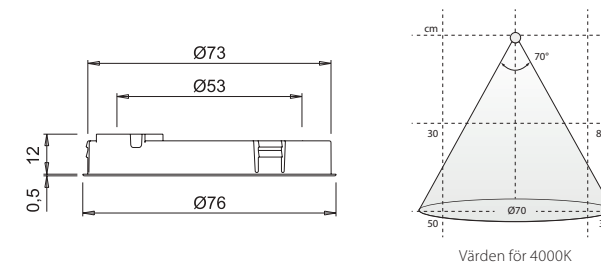

D-MOTION

Se sidan 197

Holl skapar en illusion av att vara en del av ytan i möbeln den är placerad i.

Holl erbjuder modeller som möjliggör en rad olika konfigurationer. Dess minimalistiska ljusring kan både ge en fullgod arbetsbelysning och effektiv stämningsbelysning.

Spänning 24V | Effekt W 4,5 | Lumen lm/W 80 | Ljusstyrka (vid 500 mm) LUX 360
Färgåtergivning CRI > 80

Med touch-dimmerbrytare