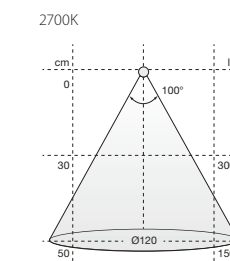

Kompatibel med följande profiler:

Utan tejp

Apex och Miss

Med tejp

Passar alla våra våra profiler förutom Blade, 8112 och 8104.

Spänning V 24 | Effekt W/m 14,4 | Ljusflöde lm/W 85 | Ljusstyrka (vid 500 mm) LUX 1500/1650