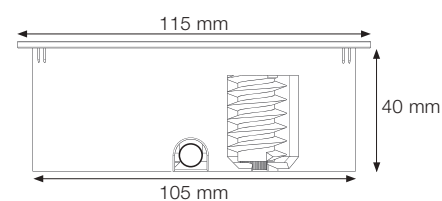

TWIST

Utförande	2xEI-uttag
Rostfritt	989007
Mattsvart	989015
Inf. Ø: 105	Ø 115 H 42,5 Inf.D 40

Inkl. 2500 mm anslutningskabel. Minsta tjocklek på bänkskiva 20 mm.

Uttag 2 st | Spänning V 230 | Infällnadsomkrets 105 mm