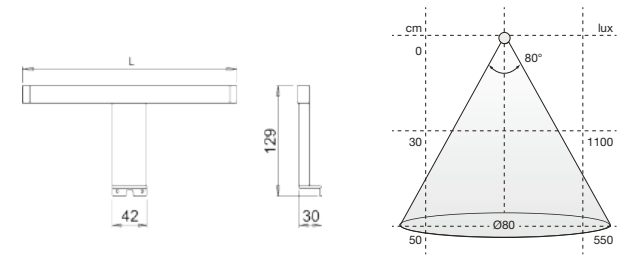

NITE BS är en elegant LED-belysning i svart för badrum och har integrerat drivdon. Nite BS kan monteras direkt på spegelglaset med medföljande hållare eller skruvas fast på t ex ett skåp. Ej dimbar.

NITE BS

Utförande	L 300	L 500
Svart	975018	975019

Färgtemp: 3000K   **B 129 H 30 Effekt 5W**   **B 129 H 30 Effekt 7W**

i Anslutningskabel: 600 mm. Levereras med kopplingsdosa (IP44).

Spänning V 230 | Effekt W 5/7 | Lumen lm/W 40 | Ljusstyrka (vid 500 mm) LUX 550
Färgåtergivning CRI > 80