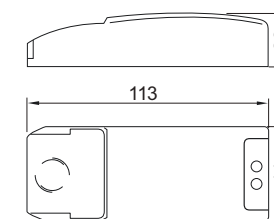

Strömstyrka mA 500 | Anslutningar 0/6 st | Dimbar Ja

ULTRA THIN

Utförande	24V/12W	24V/50W
Grå	992675	992677
Anslutningar 6	B 50 L 128 D 13	B 62 L 128 D 22

i Kompletta drivdon med kopplingsplint för 24V. Anslutningskabel: 2000 mm.