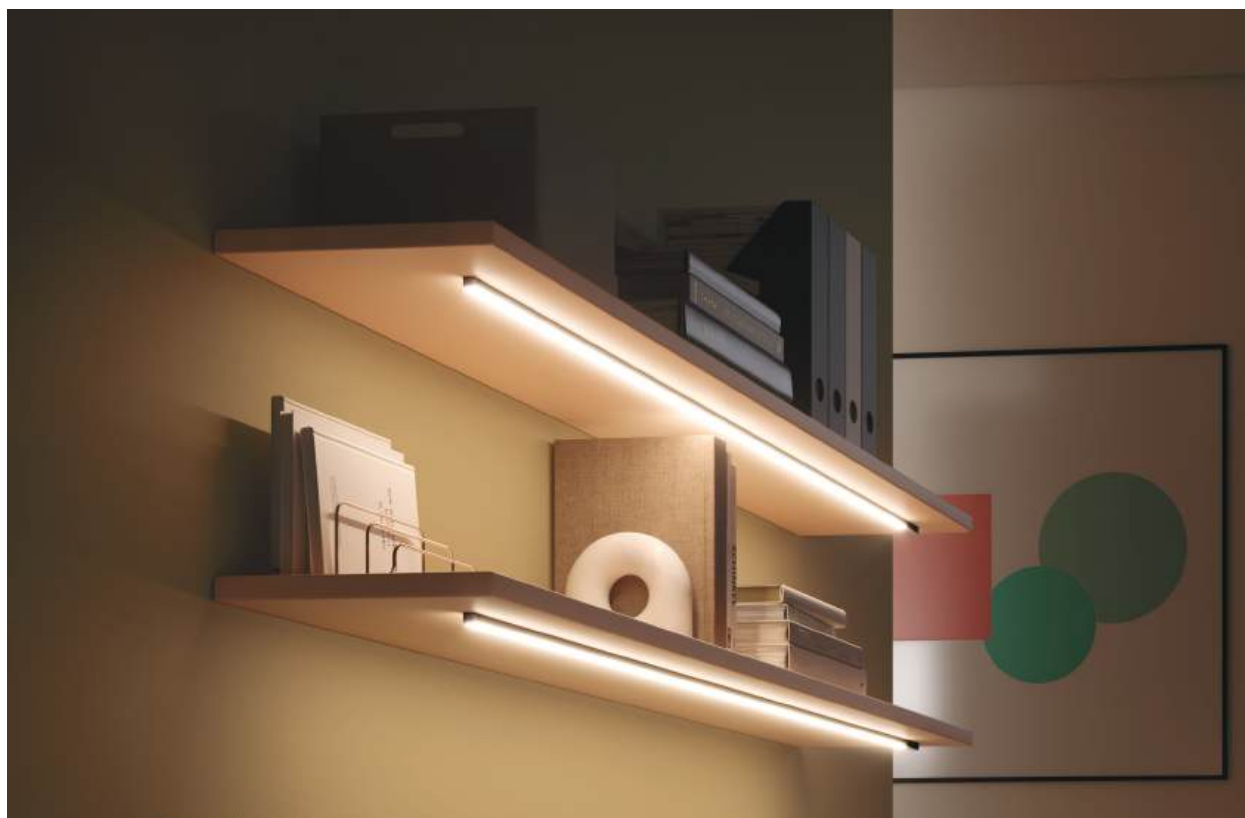

Bygg din egen perfekta belysningslösning med Nexus

Nexus är en belysningsprofil som är speciellt utformad för att underlätta skapandet av skräddarsydda linjära belysningslösningar, anpassade "på millimetern" för både infälld och utanpåliggande installation.

Kollektionen består av en profil i aluminium och svart utförande, tillsammans med bländskydd och olika sensorer/dimmers. Nexus är perfekt för både vertikal och horisontell placering i skåp.

Nexus konfigureras med LED-strips som endast är 6mm breda. En energieffektiv LED-strip som ingår i kollektionen är SHEP6B EVO, levereras på rullar om tio eller två meter och kan enkelt kapas till önskad längd.

Sensorer och dimmers finns för både infälld och utanpåliggande installation och möjliggör automatisk av- och påslagning antingen genom beröring eller rörelse (PIR-sensor).

Nexus-kollektionen kompletteras med ändavslut i ett neutralt utförande för infälld installation, samt i i färgat utförande (aluminium och svart) för utanpåliggande installation. Dessutom finns det monteringsclips som gör det enkelt att fästa eller ta bort armaturen från spåret utan att behöva använda verktyg.

Med Nexus får du enkelhet, anpassningsbarhet och högpresterande belysning i en enda lösning. Oavsett om det är för ditt hem, kontor eller affärslokal, är Nexus ett pålitligt val för att skapa den optimala belysningsmiljön.

Utförande	L 2000
Aluminium	973580
Svart	973581
B 12 D 10 Inf.B 12,5 Inf.D 10,5