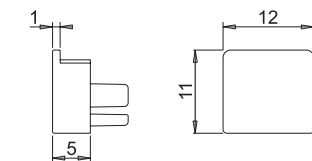

Utförande/modell	
Aluminium/utanpåliggande	973594
Svart/utanpåliggande	973595

ANSLUTNINGSKABEL NEXUS

2000 mm med CH6-kontakt och Micro24 för konfiguration utan sensor. Art.nr 973596

SKARVKABEL CH6 100 MM