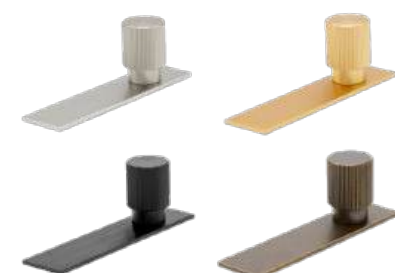

KNOPP ARPA MED BRICKA

Utförande	L 100
Rostfri look	373085-11
Borstad mässing	373086-11
Mattsvart	373087-11
Antik mässing	373088-11
Material: Aluminium	B 25 D 35