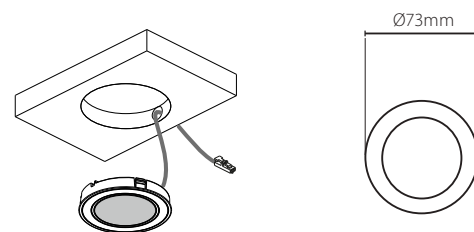

HOLL D-M MED LOCK

Utförande	Ø76
Rostfri look	973742
Svart	973743
	H 12,5 Inf.D 12 Inf.Ø 73

① Anslutningskabel: 2000 mm.

HOLL D-M med lock är designad för genomgående hålinstallation med ett minsta djup på 12 mm.

Med hjälp av D-Motion kan du även välja färgtemperatur (2700K eller 4000K). Kontrollenhet säljs separat.