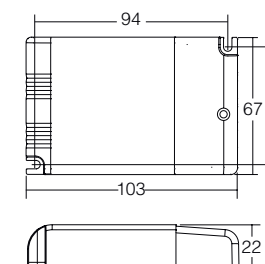

Kompatibel med:

Stella Flat Vit **Art nr 972731**