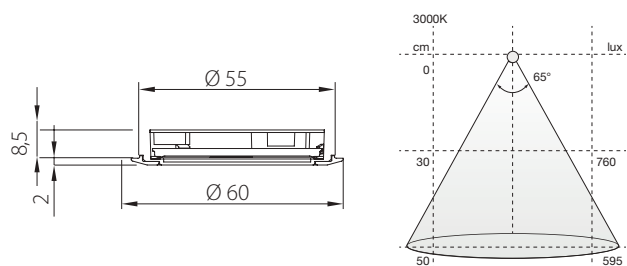

Spänning V 24 | Effekt W 3 | Lumen lm /W82 | Ljusstyrka (vid 500 mm) LUX 595
Färgåtergivning CRI > 80