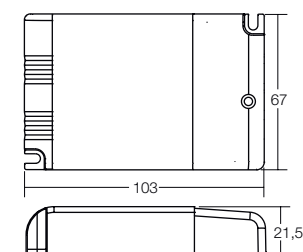

DRIKON

Utförande	L 103
Vit	971281
Spänning V: 12/24	B 67 H 21,5 D 35

① Kan synkroniseras med upp till 10 st. Drivdon Drikon.

Upp till 10 st. drivdon kan länkas och styrs från ett eller flera ställen via återfjädrande tryckknapp (PUSH) eller via Dimmer PIX 1-10V. Kopplingsplintar och anslutningskablar ingår ej. Tänk på att ansluta all belysning till drivdonet innan du ansluter själva drivdonet till nätspänning (230V).

*Ställbart mellan 350mA (max 15W), 500mA (max 22W) eller 700mA (max 25W) / 12V (max 10W) eller 24V (max 20W).