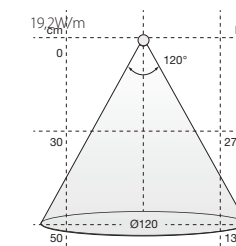

Extremt tunn LED-strip, enbart 4 mm bred, ger samtidigt ett fantastiskt ljus. Dessutom blir ljusbilden mycket enhetlig tack vare hela 240 dioderna per meter. Finns även i utförande 9,6W/m, då inte applikationen kräver lika kraftig belysning.