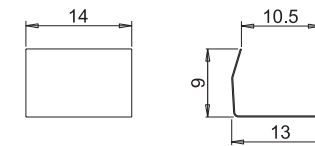

MONTERINGSCLIPS NEXUS

Utförande/modell	L 15
Utanpåliggande	973591
	B 9 D 2,5