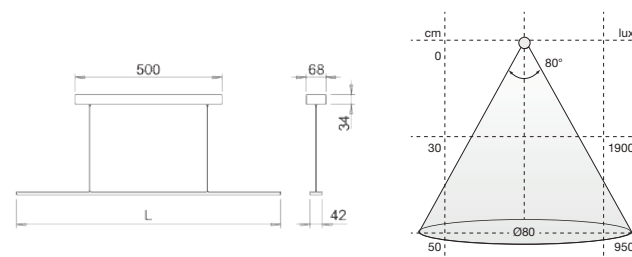

PENDY DIM

Utförande	L 900	L 1200
Svart	973453	973454
Färgtemp.: 2900K	B 42 Effekt 16,8W	B 42 Effekt 22,6W

Spänning V 230 | Effekt W 16,8/22,6 | Lumen lm/W 70 | Ljusstyrka (vid 500 mm) LUX 980
Färgåtergivning CRI > 90

i Vajerlängd 2000 mm