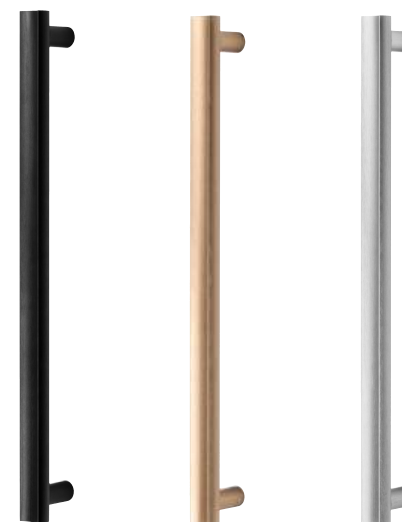

HANDTAG MOON*

Utförande	c/c 384	c/c 1056
Mattsvart	317522	317527
Borstad mässing	317521	317526
Rostfri look	317520	317525
Material: Aluminium	L 424 B 47,5 D 25	L 1096 B 47,5 D 25

*Moon finns i vårt beställningsortiment

HANDTAG LINKK

Utförande	c/c 160	c/c 320	c/c 1056
Borstad svart	317455-11	317462-11	317467*
Borstad mässing	317454-11	317461-11	317466*
Rostfri look	317453-11	317460-11	317465*
Material: Aluminium	L 175 D 37 B 15	L 335 D 37 B 15	L 1071D 37 B 15

*Beställningsortiment