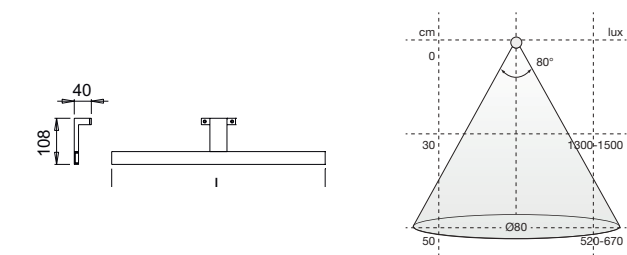

AALTO

Utförande	L 300	L 500
Krom	975031	975033

Färgtemp: 3000K   **D 108 H 40 Effekt 5W**   **B 108 H 40 Effekt 8W**

Spänning V 230 | Effekt W 5/8 | Lumen lm/W 80 | Ljusstyrka (vid 500 mm) LUX 520/670
Färgåtergivning CRI > 80

i Anslutningskabel: 800 mm. Levereras med kopplingsdosa (IP44).