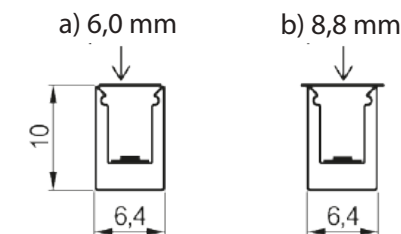

Bländskydd Aluminium A
Artnr. 973502

Bländskydd Aluminium B
Artnr. 973503

Bländskydd Svart A
Artnr. 973504