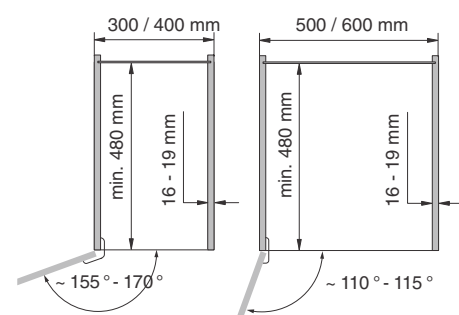

TAL GATE PLANERO

Utförande	Skåpsbredd 300	Skåpsbredd 400	Skåpsbredd 500	Skåpsbredd 600
Lavagrå 1700-1950	120002316	120002417	120002514*	120002612
Lavagrå 1900-2140	120002317	120002418	120002515*	120002613
	B 230	B 330	B 400	B 500

*Beställningssortiment

- Passar skåp från 300 till 600 mm.
- EasyFit: Enkel montering med klick-infästningar.
- Mjukstängande med dämpning.
- Enkel höjdjustering även efter installation.
- Max belastning: 15 kg per hylla.
- Min. skåpdyb: min. 480 mm.
- När fronter med bredd 300 och 400 (smalaste fronterna) används är det en fördel att använda gångjärn med 155-170 graders öppning, på så vis kommer hyllorna ut längre från skåpet.

Allt blir tillgängligt med Tal Gate Planero. Alla hyllplanen är flyttbara och klarar en belastning av 15 kg per korg. Med en lavagrå färg och en mjukt följsam design med heltäckande släta sidor ger Tal Gate Planero ett graciöst intryck. Ett högskåpsutdrag som smälter in i det moderna köket och gör förvaringen lättåtkomlig. 5 korgar ingår.