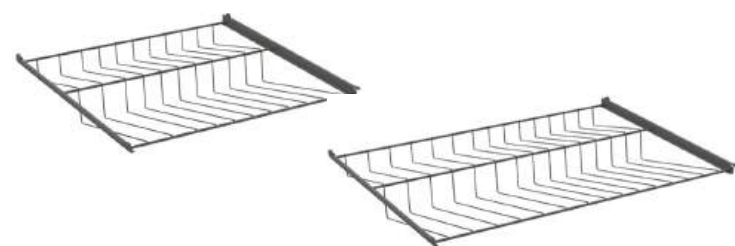

GARDEROBSINSATS SKOHYLLA LÅG

Utförande	Skåpsbredd 600	Skåpsbredd 800
Vit	150004602	150004802
Mörkgrå	150004610	150004810
	B 526 H 95 D 500	B 726 H 95 D 500

Hörnskydd. Komplettera med Rollerskena

KOPPLINGSBESLAG

Utförande	L 456 mm
Mörkgrått	340017018
Material: Stål	B 40 D 4

Stabila kopplingsbeslag för sammanbindning av två eller tre fronter till samma låda. Skruv ingår ej.

BÄNKPROFIL RAK

Utförande	Radie 7
Aluminium	340008022
Material: Aluminium	L 630 H 28