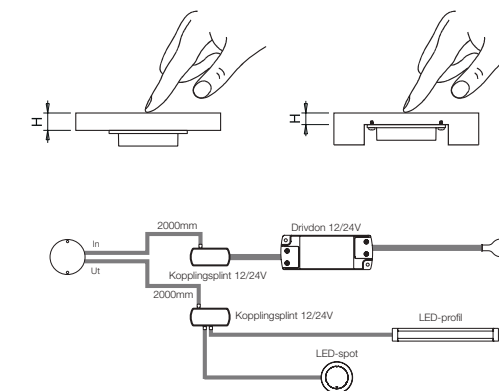

Tillbehör

Drivdon Ultrathin IP44
Art.nr. 24V 992681

IR-SENSOR 4.0

Svart	97413

Upptäck den senaste tekniken inom ljusstyrning med IR 4.0 – en elektronisk IR-sensor designad för LED-belysning. Med en smidig och diskret installation i 10 mm hål, en förbättring från tidigare versioners 14 mm, erbjuder denna sensor exceptionell prestanda och anpassningsförmåga för mörkare material och ytor med låg reflektion.

- Bättre ljuskänslighet och detekteringsgrad: Klarar mörkare material och ytor med låg reflektion, vilket säkerställer pålitlig detektion.
- Kompakt design: Kräver endast 10mm håltägning, vilket möjliggör en mer diskret installation.
- Mjuk på/av-funktion: Programmerad i dörrsensorläge, vilket ger en mjuk övergång mellan tänt och släckt när man öppnar eller stänger dörren den är installerad på.
- Flera lägen: Enkel omställning från dörrsensorläge till dimmerläge genom att trycka på en knapp på enheten.