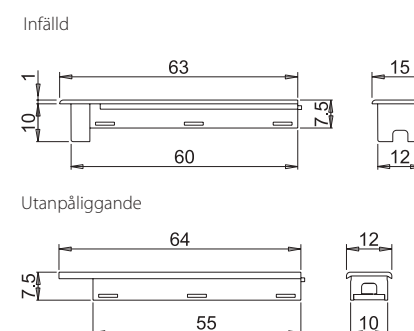

Modell	L 64
Infälld - B 15 D 10	973583
Utanpåliggande - B 12 D 7,5	973584

Tänd och släck ljuset vid beröring. Ljusstyrkan kan styras (5-100%). 2000 mm med CH6-kontakt.

PIR-SENSOR NEXUS