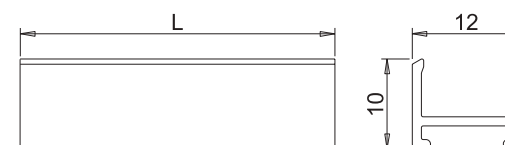

BLÄNDSKYDD NEXUS