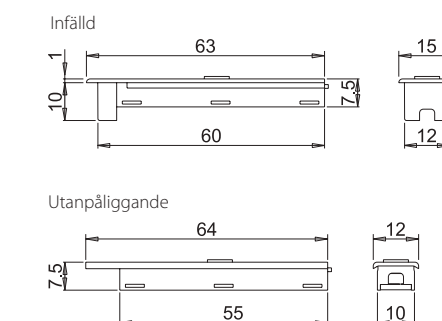

Model	
Infälld - L 63 B 10 D 15	973588
Utanpåliggande - L 64 B 12 D 7,5	973589

Sensorn slås på när något rör sig innanför detekteringsradien och efter cirka 180 sekunder utan rörelse släcker den automatiskt armaturen. 2000 mm med CH6-kontakt.