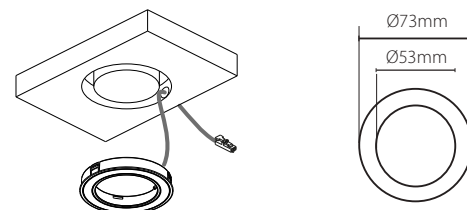

HOLL D-M

Utförande	Ø76
Rostfri look	973748
Svart	973749
	H 12,5 Inf.D 12 Inf.Ø 73

① Anslutningskabel: 2000 mm.

HOLL D-M, designad för infälld installation i frästa spår, utmärker sig för sin cirkulära design som skapar en ljuseffekt där det är ljuset i sig som definierar armaturens form. Holl D-M skapar en illusion av att vara en del av ytan i möbeln den är placerad i.

Med hjälp av D-Motion kan du även välja färgtemperatur (2700K eller 4000K). Kontrollenhet säljs separat.

D-MOTION

Se sidan 197