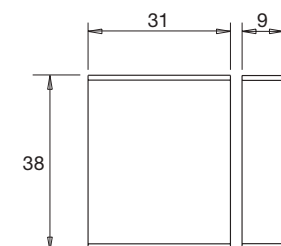

IR-SENSOR DOTTI IR FW

Utförande	B 31
Aluminium	974263
	D 38 H 9

① Anslutningskabel: 2000 mm.

Tillbehör

Drivdon X-Driver

Art nr 973700

Kontrollmodul CM2 - X-driver

Art nr 973706