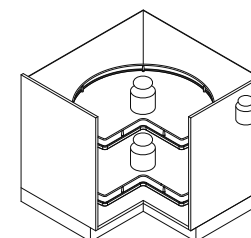

RECORNER MAXX 3/4

Utförande	Ø 760
Vit/krom	110006907
	Skåpstorlek 900

i För underskåp. Utan mittstolpe.