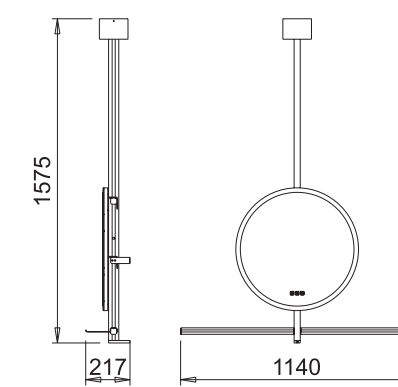

D-MOTION

Se sidan 197

Elegant vägghängd spegel med belysning och imfri funktion. IO är spegeln som tar ditt badrum till nästa nivå. Med sin integrerade belysning och smarta funktioner blir morgonrutinen både enklare och lyxigare. Spegeln kombinerar avancerad teknik med sofistikerad design. Med IO D-M får du inte bara en spegel utan också en ljuskälla som förhöjer atmosfären i ditt badrum. Perfekt för både privata och offentliga miljöer.