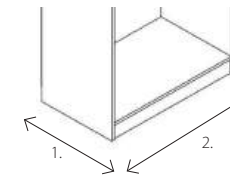

MEDICINSKÅP

Utförande

Mörkgrå	240001402-1
---------	-------------

B 305 H 350 D 250

1 Låsbart med rökfärgad dörr.

Minsta inermått i stommen för montering.

1. Djup minst 505 mm
2. Bredd minst 364 mm

STÄDSKÅPSUTDRAG DELUXE