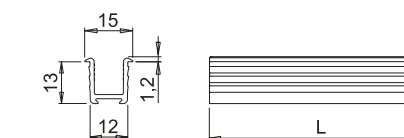

Tillbehör

Ändavslut svart 2-pack

Art.nr. 973367

Ändavslut aluminium 2-pack

Art.nr. 973368

Komplettera med LED-profil Apex, LED-strip Flexy LED HE6 PW PRO, SHE6 PW PRO, LED-strip Flexyled UHE6B CSP D-M