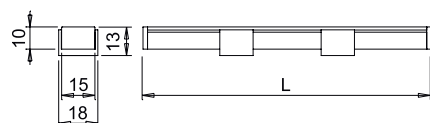

LED-profilen TWIG XA är en utanpåliggande modern profil. Den fästs smidigt med hjälp av monteringsclips men kan också sättas upp med en självhäftande tejp.

TWIG XA

Utförande	L 2000
Aluminium	973461
B 15 D 10	

Monteringsclips inkl. självhäftande tejp.