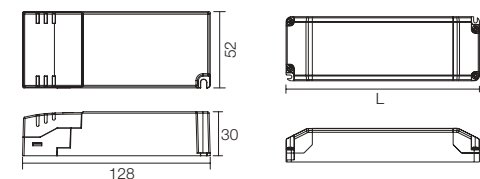

Spänning V 24 | Anslutningar 6 st | Dimbar Ja

SPÄNNINGSREGULATOR TRIAC 5V

Används med Drivdon Triac när endast en eller två LED-spot belastar drivdonet. Kabel: 1800 mm

Art nr 971227