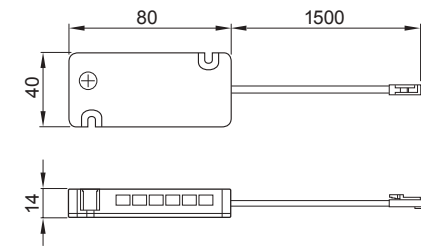

Control Box System, en lösning som enkelt kan integreras i dagens smarta hem. Ett antal sensorer samt en kontrollbox enhet skapar enkel och säker styrning av ett flertal belysningslösningar.

- 3 portar för anslutningar med IR, PIR eller Touch
- Justerbar fördröjningstid: 5~120s
- Inbyggd minnesfunktion
- Två eller flera kontrollboxar kan kopplas samman

CONTROL BOX SYSTEM

Utförande	L 80
Vit	973900-41
Anslutningstyp: Micro 24	B 14 H 40

i Anslutningskabel: 1500 mm.

Spänning V 24 | Maxeffekt W 60 | Anslutningar 3 st

- PIR Rörelse-Sensor
  - På/av
- Touch-Sensor
  - På/av/dimmer
- Utanpåliggande IR-Sensor
  - På/av
  - Dörr/Skåp sensor
- Infälld IR-Sensor
  - På/av
  - Dörr/Skåp sensor

UTARPÅLIGGANDE
IR-SENSOR B

Utförande	L 50
Silver	973906
	B 50 H 7,5

Infraröd sensor som känner av rörelse inom 5 cm och stänger av eller slår på strömmen.

INFÄLLD
IR-SENSOR D

Utförande	L 19,5
Silver	973907
Inf. Ø: 12	Ø 13,5 H 7,5

Infraröd sensor för infällnad, känner av rörelse inom 5 cm och stänger av eller slår på strömmen.

SKARVKABEL

Utförande	L 1500
Silver	973910
	B 12

1500 mm kabel med två kontakter. Används vid anslutning av flera kontrollboxar.