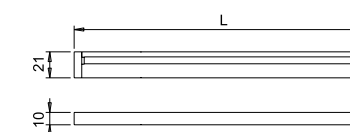

Tillbehör

Ändavslut mattsvart 2-pack

Art.nr. 973655

Ändavslut aluminium 2-pack

Art.nr. 973656

Montage kit

Art.nr. 973657

Bländskydd Opal

Art.nr. 973652

Komplettera med LED-strip Flexy UHE6 PW, LED-strip Flexyled