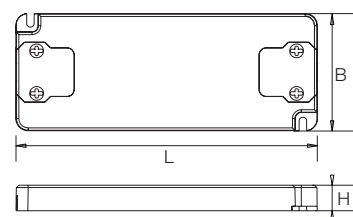

ULTRATHIN IP44

Utförande	24V/30W
Grå	992681
Anslutningar 6	B 54 L 154 D 16

i Kompletta drivdon med kopplingsplint för 24V. Anslutningskabel: 2000 mm.

SLIM

Utförande	24V/150W
Vit	992689-11
Anslutningar 6	B 30 L 335 D 21,5

i Kompletta drivdon med kopplingsplint för 24V. Anslutningskabel: 2000 mm.