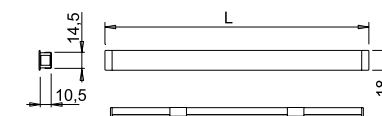

MICY är en minimalistisk, monokrom LED-profil för infälld installation, helt i vitt. Utrustad med ett smart monteringsystem med stålklämmor.

MICY

Utförande	L 2000
Aluminium	973660
B 18 Inf.D 10,5 Inf.B 14,5