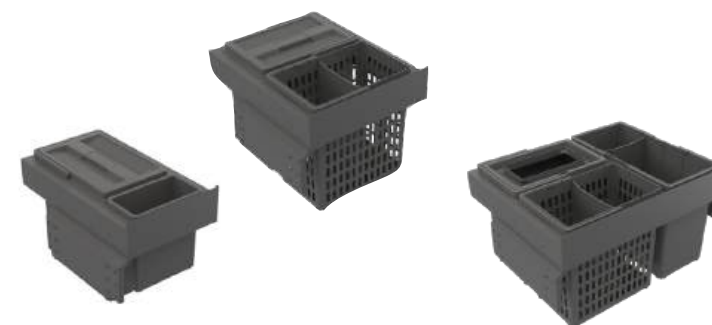

KÄLLSORTERING SELECT SIDE ECO IMA

Utförande	Skåpsbredd 300	Skåpsbredd 400	Skåpsbredd 600
Mörkgrå	210001411*	210001314E	210001611
	B 300 H 320 D 420	B 360 H 320 D 420	B 537 H 320 D 420

*Beställningssortiment

Select Side är en källsortering som passar i skåp med gångjärnshängda dörrar. 400 och 600 mm levereras med matfallshinken Hero.

- Sidohängd
- Passar både 16 och 19 mm stomme
- Fullutdrag
- Mjukstängande - dämpade skenor

300	1 st hink 13 l, 1 st hink 2,8 l, 1 st lock, 1 st avdelare
400	1 st hink 13 l, 1 st Hero, 1 st lock, 1 st avdelare
600	1 st hink 13 l, 1 st hink 18,5 l, 1 st Hero, 1 st kompressionslock, 2 st avdelare

Totalvolym:

300 mm: 15,8 l | **400 mm:** 26 l | **600 mm:** 44,5 l