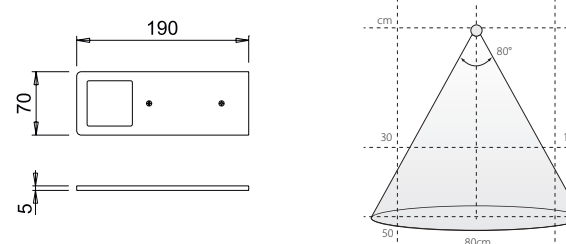

Spänning V 24 | Effekt W 5 | Lumen lm /W65 | Ljusstyrka (vid 500 mm) LUX 550
Färgåtergivning CRI > 80