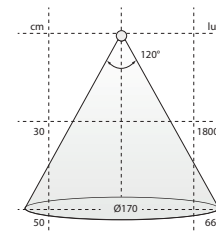

Kompatibel med följande profiler:

2 m: Nexus, Apex, Miss, Twig XA och Micy

10 m: Nexus, Twig XA och Micy.
Kompletera med anslutningskabel art.nr 973596

Spänning V 24 | Effekt W 5,6 | Lumen lm/W 190 | Ljusstyrka (vid 500 mm) LUX 660
Färgåtergivning CRI > 85