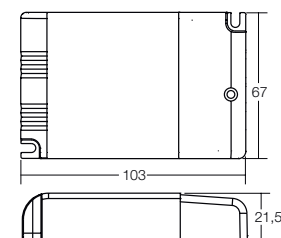

Mångfunktionellt drivdon för LED med inbyggd PWM-dimmer. Kan driva och ljusreglera LED-ljuskällor för 350mA, 500mA och 700mA.

Dimbar: Ja
Synkroniseras: Ja

*Ställbart mellan 350mA (max 25W), 500mA (max 35W) eller 700mA (max 50W)

Max. effekt W 50*