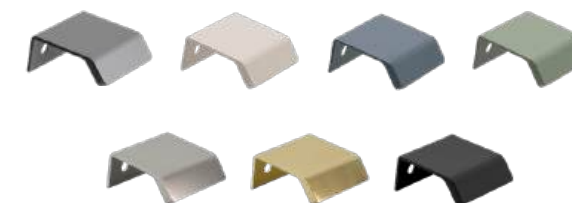

PROFILHANDTAG SIDE

Utförande	c/c 20	c/c 2x60
Grafitgrå	304350-11	343354-11
Kalkgrå	304351-11	343355-11
Stormblå	304352-11	343356-11
Salviagrå	304353-11	304357-11
Rostfri look	304210-11	304215-11
Borstad mässing	304211-11	304216-11
Mattsvart	304212-11	304217-11
Material: Aluminium	L 40 B 18 D 40	L 160 B 18 D

Passar lådtjocklek 16-20. Skruvas på baksidan av lådfronten.