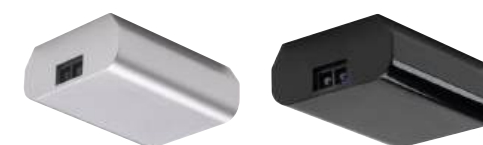

Art nr 973706

IR WI-XD

Utförande	B 41
Aluminium	973715
Svart	973716
	D 33 H 14

Anslutningstyp: Micro 24

Control Box System, en lösning som enkelt kan integreras i dagens smarta hem. Ett antal sensorer samt en kontrollbox enhet skapar enkel och säker styrning av ett flertal belysningslösningar.