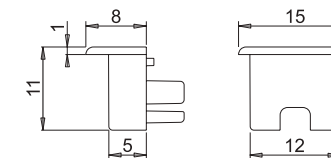

ÄNDAVSLUT NEXUS

Utförande/modell	
Aluminium/utanpåliggande	973594
Svart/utanpåliggande	973595