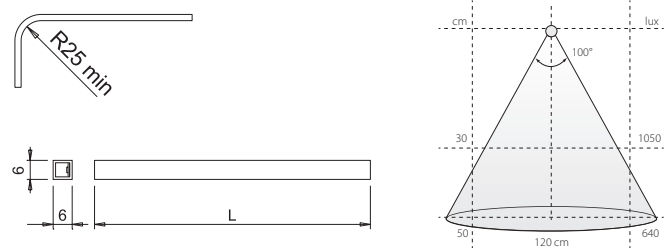

Spänning V 24 | Effekt W/m 10 | Lumen lm /W50 | Ljusstyrka (vid 500 mm) LUX 640
Färgåtergivning (CRI) Ra ≥ 90 | Antal dioder (st/m) 276