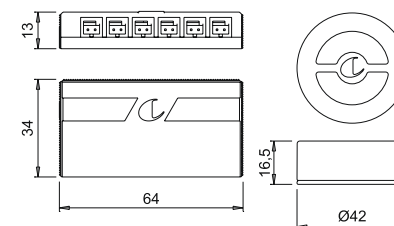

DIMMER GIRO FE

Utförande	Ø 42
Svart	972729
Inf. Ø: 40	D 16,5 Inf.D 14

Inkl. kopplingsplint för 24V. Mått i tabell gäller för fjärrkontrollen. Mått mottagare L:64 B:34 H:13 mm.