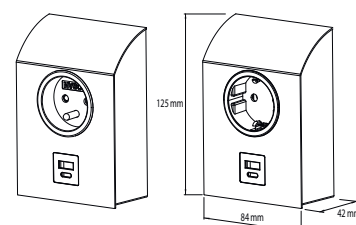

mini Born – Smidigt och kompakt eluttag med USB-A och USB-C. Den perfekta lösningen för dig som vill ha smidig tillgång till el och laddningsmöjligheter i hela ditt hem. Trots sin kompakta storlek erbjuder mini Born ett eluttag, en USB-A och en USB-C-anslutning för att driva och ladda dina enheter bekvämt och effektivt. mini Born installeras väg-gmonterad - i en möbel eller under en hylla. Idealisk för att integreras i din inredning.

Elegant och diskret design
mini Born är inte bara funktionell utan också stilfull. Den finns tillgänglig i två eleganta utföranden: mattsvart och rostfri look. Oavsett din inredningsstil kommer Mini Born att komplettera den på ett diskret sätt, samtidigt som den ger dig den el- och laddningskapacitet du behöver.

mini Born levereras med en 1,5 meters strömkabel.