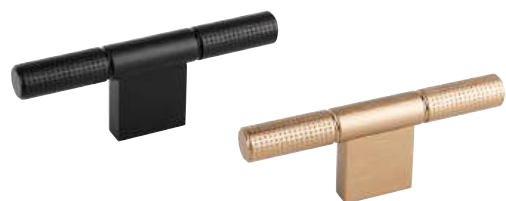

HANDTAG HELIX - MÖRK BRONS C/C 128

KNOPP HELIX STRIPE

Utförande	Ø20	Ø26
Mattsvalt	309201-11	309221-11
Antik brons	309202-11	309220-11
Mässing	309203-11	309222-11
Rostfri look	309204-11	309223-11
Mörk brons	309205-11	
Material: Aluminium	D25	D30

KNOPP T HELIX STRIPE

Utförande	L 60
Mattsvalt	309210-11
Antik brons	309211-11
Mässing	309212-11
Rostfri look	309213-11
Mörk brons	309214-11
Material: Aluminium	B 16 D 35

HANDTAG HELIX STRIPE

Utförande	c/c 128	c/c 160	c/c 224
Mattsvalt	309270-11	309280-11	309290-11
Antik brons	309271-11	309281-11	309291-11
Mässing	309272-11	309282-11	309292-11
Rostfri look	309273-11	309283-11	309293-11
Mörk brons	309269-11	309279-11	
Material: Aluminium	L 138 B 10/12 D 34	L 170 B 10/12 D 34	L 234 B 10/12 D 34

HANDTAG HELIX MED BRICKA

Utförande	c/c 128
Mattsvalt	309274-11
Antik brons	309275-11
Mässing	309276-11
Rostfri look	309277-11
Material: Aluminium	L 170 B 10/15 D 37

KNOPP POINT

Utförande	Ø40
Borstad svart	317430-
Borstad mässing	317431-11
Material: Aluminium	D 29

KNOPP T POINT

Utförande	L 110
Borstad svart	317435-11
Borstad mässing	317436-11
Material: Aluminium	D 41

KNOPP LUV

Utförande	L 51
Mattsvart	373158-11
Borstad mässing	373156-11
Rostfri look	373155-11
Mattvit	373157-11
Material: Zink	B 31 D 17,5