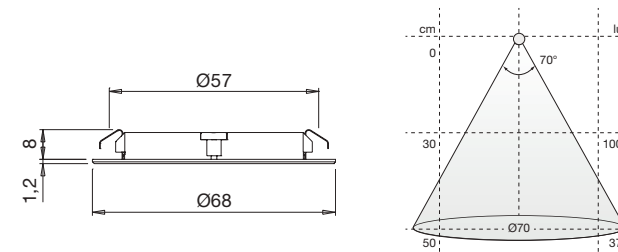

Spänning V 24 | Effekt W 3 | Lumen lm /W65 | Ljusstyrka (vid 500 mm) LUX 370
Färgåtergivning CRI > 80