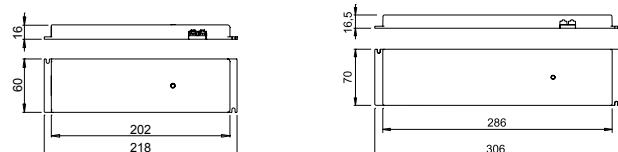

Gör ditt hem smart med X-Driver

Det smarta LED-drivdonet X-Driver är en allt-i-ett lösning som finns tillgänglig i två styrkor (30W och 60W). Drivdonet har två kontrollmoduler som antingen ställer om drivdonet till en trådlös mottagare för fjärrkontroller och för IR-sensorer (CM2) eller ställer om det så att man, med hjälp av Bluetooth eller Wi-Fi (CM4), kan styra alla Domus Lines LED-belysningar med en smartphone eller en röststyrd enhet. X-Driver finns tillgänglig i 24Vcd (110-240Vac) med Euro-kontakt.

Styr alla dina LED-belysningar med en smartphone eller en röststyrd enhet.

X-DRIVER

Utförande	L 218	L 306
Vit	973700	973701
Effekt: 30/60W	B 60 H 16 Ansl. 6	B 70 H 16,5 Ansl. 6

DOMUS4U WI-FI
App kompatibel med X-Driver för att styra all belysning från din telefon.

Spänning V 24 | Anslutningar 6 st | Dimbar Ja

Drivdon X-Driver

Kontrollmoduler

- CM2 - Trådlös fjärrkontroll
- CM4 - Domus Line Wi-Fi app

Med den här configurationen kan ett obegränsat antal X-Driver enheter kombineras med en enda trådlös fjärrkontroll, förutsatt att det inte är mer än 15 meters avstånd emellan.

Den nya CM4-modulen aktiverar den trådlösa funktionen, som möjliggör X-Driver att integrera över hemmanätverket. Genom den här configurationen kan du justera lamporna via din telefon och röststyrda enheter. Allt du behöver är DOMUS4U WI-FI appen.

Med den här configurationen kan man använda våra trådlösa IR-sensorer.

Tillbehör

Anslutningskabel 2000 mm
Art.nr. 973704

Kontrollmodul CM2
Art.nr. 973706

Kontrollmodul CM4
Art.nr. 973708
Kontrollmodul CM5-XD - X-driver
Art.nr. 973720
Trådlös strömbrytare/dimmer Kiny Singel Svart **Art.nr.** 99093
Singel Vit **Art.nr.** 99092

Fjärrkontroll RC3
Art.nr. 973710

Fjärrkontroll Call me V17
Art.nr. 973711