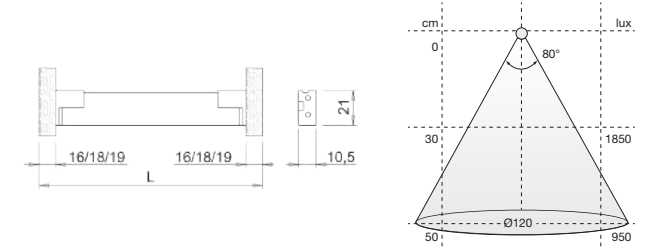

BASKI SF

Utförande	L 500	L 600	L 800
Rostfri look	971512	971513	971515
Färgtemp.: 3000K	D 21 H 10,5 Effekt 6,2	D 21 H 10,5 Effekt 7,2	D 21 H 10,5 Effekt 10,5

Spänning V 24 | Effekt W 6,3-13,4 | Lumen lm/W 85 | Ljusstyrka (vid 500 mm) LUX 950
Färgåtergivning CRI > 80

i Anslutningskabel: 2000 mm. *På alla över 800mm är det dubbla sensorer.