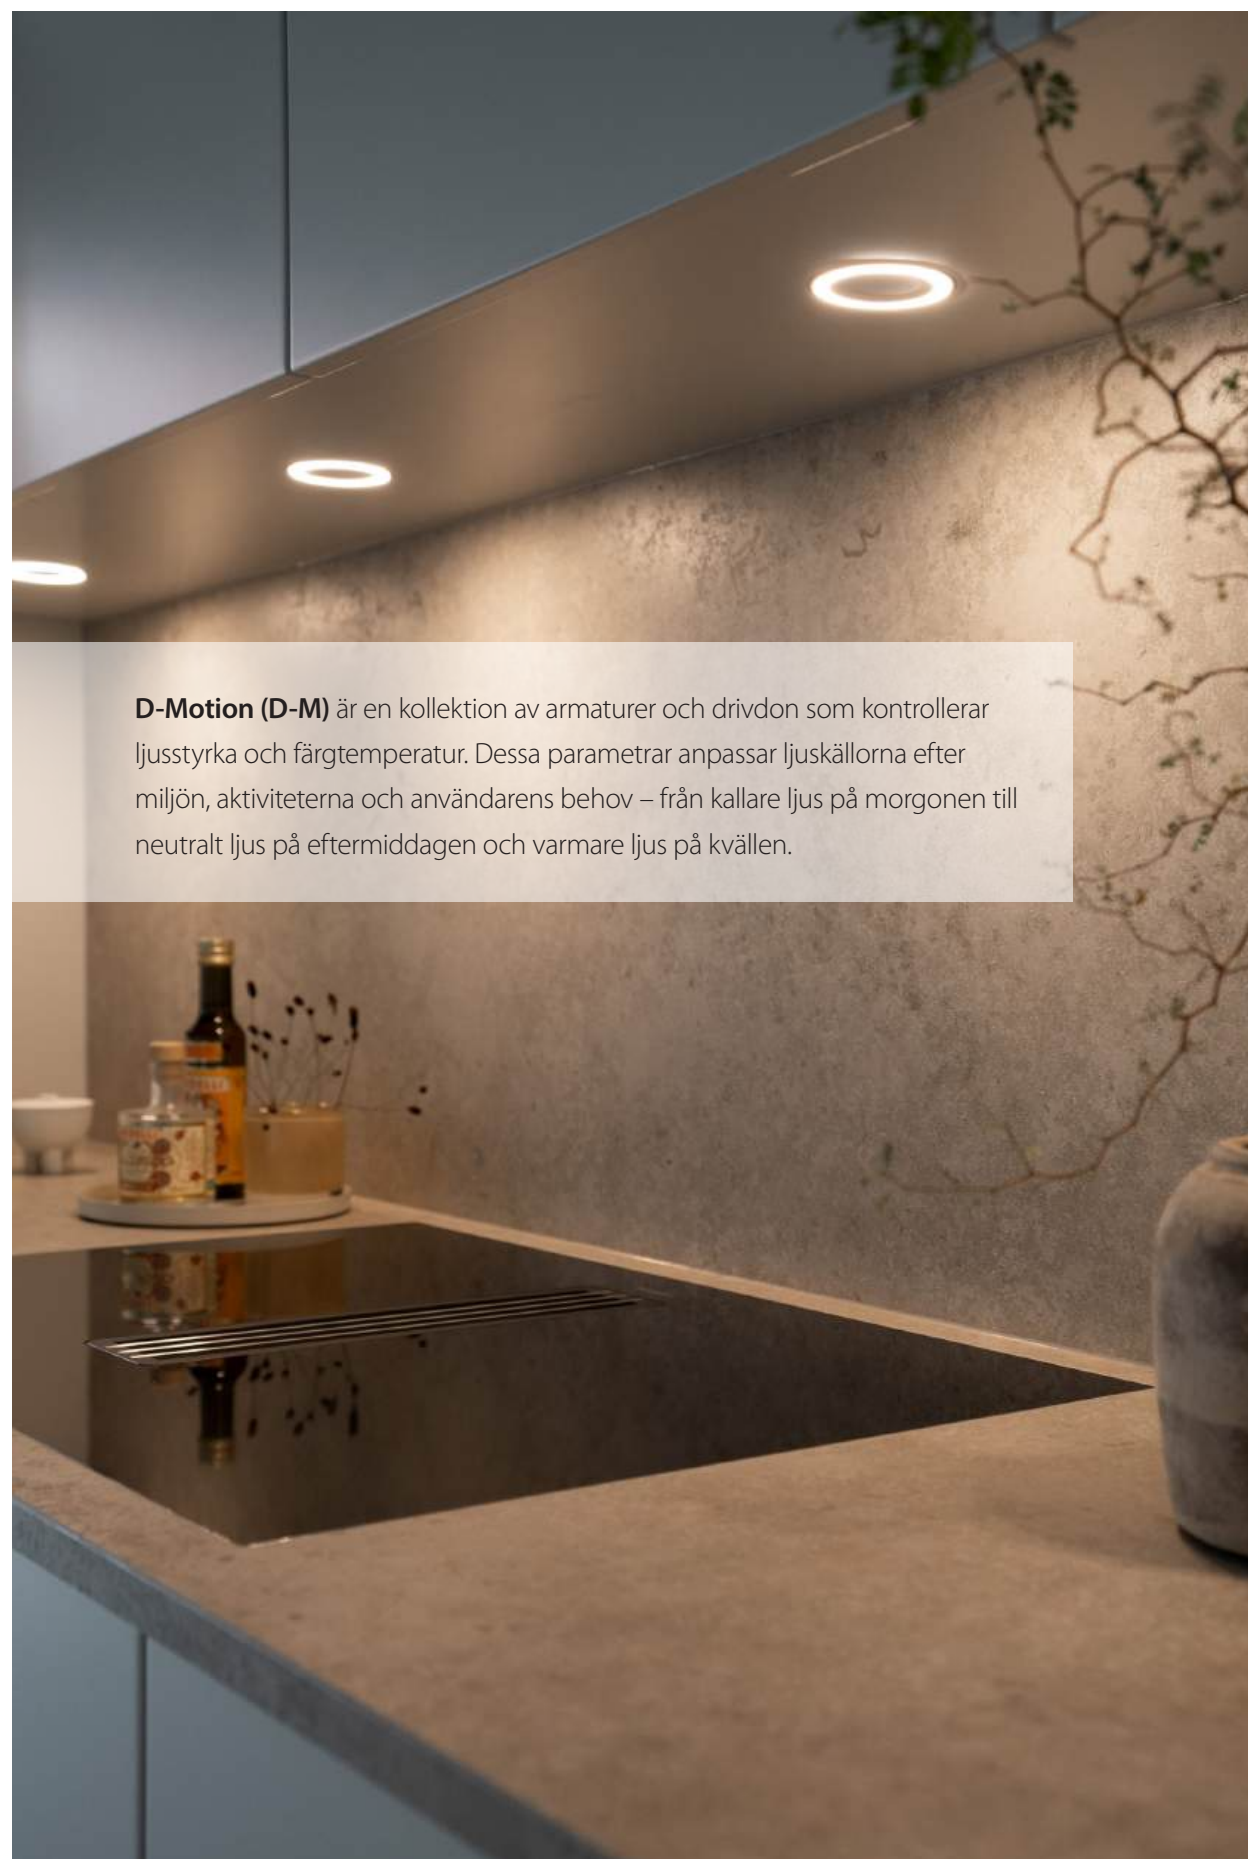

D-Motion (D-M) är en kollektion av armaturer och drivdon som kontrollerar ljusstyrka och färgtemperatur. Dessa parametrar anpassar ljuskällorna efter miljön, aktiviteterna och användarens behov – från kallare ljus på morgonen till neutralt ljus på eftermiddagen och varmare ljus på kvällen.

Skapa ett D-Motion belysningssystem i tre steg

Smart belysning som får oss att må bra

1. VÄLJ DIN D-MOTION BELYSNING

All D-Motion belysning integrerar en speciell LED-teknik som används för att styra ljusstyrka och färgtemperatur. Välj mellan Beslag Designs D-M-spotlights eller LED-strips för att skapa din önskade applikation. Artiklar som integrerar med D-Motion är utmärkta med symbolen till höger.

2. VÄLJ ETT STYRSYSTEM OCH DRIVDON

Om belysningen du väljer redan har ett styrsystem (TDM) kan du använda vilket av våra standard 24Vdc strömförsörjning som helst. Annars kan du använda drivdonet X-Driver som möjliggör integration över hemmanätverket eller tillhörande app och styrs via till exempel Google Home.

3. KONFIGURERA LJUSET SÅ ATT DET PASSAR DINA BEHOV

Oavsett vilken miljö du befinner dig i, om det är på ditt kontor, i ditt sovrum eller i ditt kök är det viktigt att se till att det är korrekt upplyst, med en balanserad ljusstyrka och färgtemperatur.

Med D-Motion kan du med bara några få enkla kontroller bestämma rätt kombination av solljus och artificiell belysning, kontrollera temperaturen och ljusstyrkan anpassade för att matcha de aktiviteter du utför. Att förbereda middagen, arbeta, studera, läsa en bok eller bara koppla av – korrekt belysning har positiva effekter på hjärnans koncentrationsnivåer, vårt fysiska och mentala välbefinnande och vår fysiska hälsa.