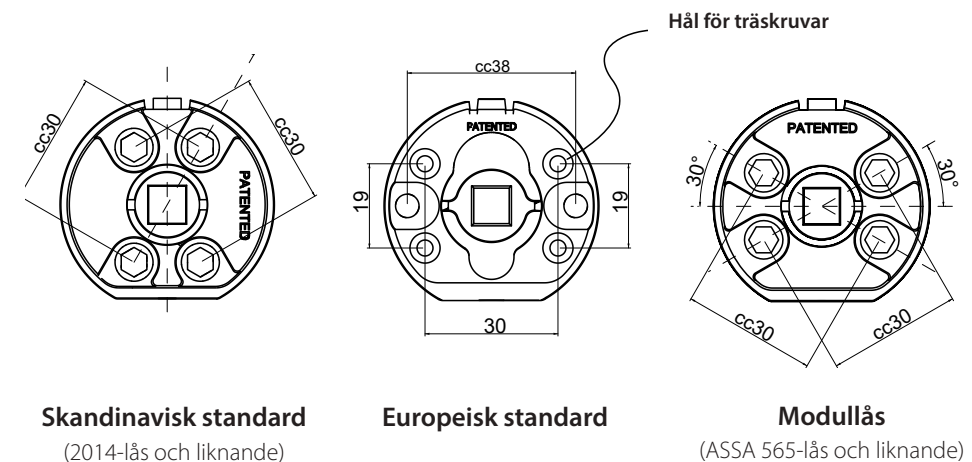

Monteringsplattans hålkonfiguration