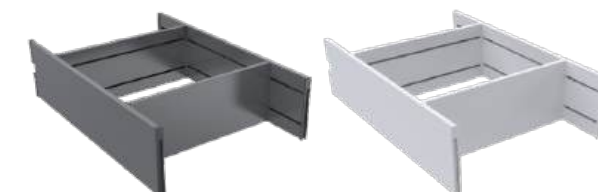

DIVIDER FLEX BASIC

Utförande	Låddjup 500	Låddjup 550
Oriongrå	230005820	230005830
Vit	230005821	230005831
	B 318 H 130 D 473	B 318 H 130 D 523