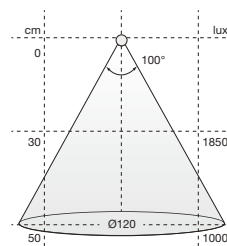

Spänning V 24 | Effekt W/m 10 | Ljusflöde 103 | Ljusstyrka (vid 500 mm) LUX 968
Färgåtergivning (CRI) >90 | Antal dioder (st/m) 276

D-MOTION

Se sidan 197