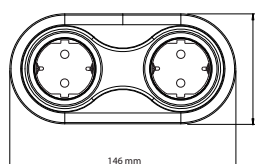

INFINI

Utförande	L 146
Mattsvalt	989016
Rostfri look	989017
Infällnadsdjup: 53 mm	B 71 D 52

Eluttag Infini erbjuder smidig laddningsmöjlighet för mobila enheter och andra elektriska apparater, oavsett var du väljer att installera den. Infini är det oundgängliga och praktiska tillskottet för ditt kök, kontor och andra platser där du behöver en pålitlig eluttagslösning som förenklar din vardag.

Elegant design och diskret infällnad
Infini kommer i två stilfulla utföranden: mattsvart och rostfri look. Den smälter in diskret i din möbel, bänkskiva eller valfritt installationsställe. Eluttaget kan monteras både horisontellt och vertikalt i bänkskivor med en tjocklek på 5 till 40 mm.

Mångsidiga anslutningsmöjligheter
Med ett eluttag samt ett USB-A och ett USB-C-uttag är Infini perfekt för att ansluta alla dina elektroniska apparater. Oavsett om du behöver ladda din telefon, surfplatta, bärbara dator eller andra enheter, kommer Infini att hantera det smidigt och effektivt.

Infini levereras med en 1,5 meters strömkabel.