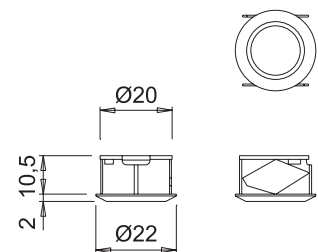

TOUCHDIMMER TOM

Utförande	Ø 22
Alu-look	97426
Infällnadsdjup: 10,5	D 12,5