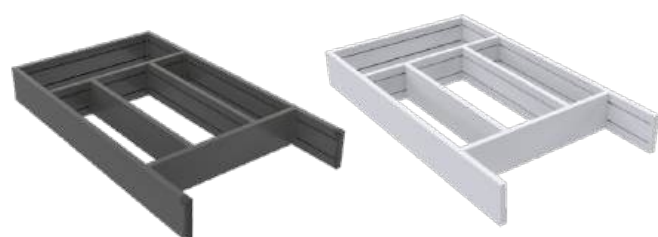

BESTICKINSATS FLEX BASIC

Utförande	Låddjup 500	Låddjup 550
Oriongrå	230005102	230005202
Vit	230005103	230005203
	B 278 H 60 D 473	B 278 H 60 D 523

Ett avtagbart frontfäste gör att besticklådan även passar innanförliggande lådor.