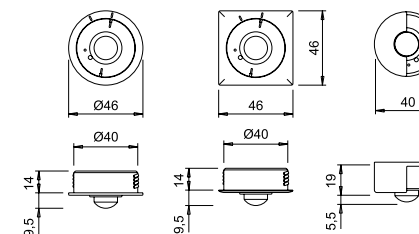

PIR WI-XD

Utförande	B 41
Aluminium	973713
	D 33 H 14

Anslutningstyp: Micro 24

PIR WI-XD är en trådlös rörelsesensor (med litium batteri) som konfigureras med X-Driver. Systemet installeras enkelt genom att trycka på varningslampan på X-Driver och konfigurationsknappen på framsidan av PIR WI-XD. Varje uppsättning är oberoende av varandra och man kan installera upp till sju PIR WI-XD till en X-Driver. Den trådlösa lösningen och möjligheten till infälld montering ger en snabb och enkel installation.

PIR WI-XD levereras med stöd för infälld (både fyrkantig eller rund) och utanpåliggande installation. Se mått i ritningarna.

Tillbehör

Drivdon X-driver 24V/30W - **Art nr** 973700

Anslutningskabel - X-Driver - 2000 mm - **Art nr** 973704

Kontrollmodul CM2 - X-driver - **Art nr** 973706

IR WI-XD är en trådlös IR-sensor (med litium batteri) som konfigureras med X-Driver. Varje uppsättning är oberoende av varandra och man kan installera upp till sju IR WI-XD till en X-Driver. Snabb och enkel installation.

Tillbehör

Drivdon X-driver 24V/30W - **Art nr** 973700

Anslutningskabel - X-Driver - 2000 mm - **Art nr** 973704