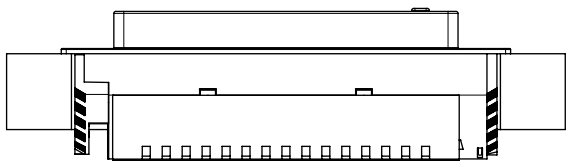

EVoline BACKFLIP-2 230V + USB

1. Genomsärningsvy av Backflip-2.