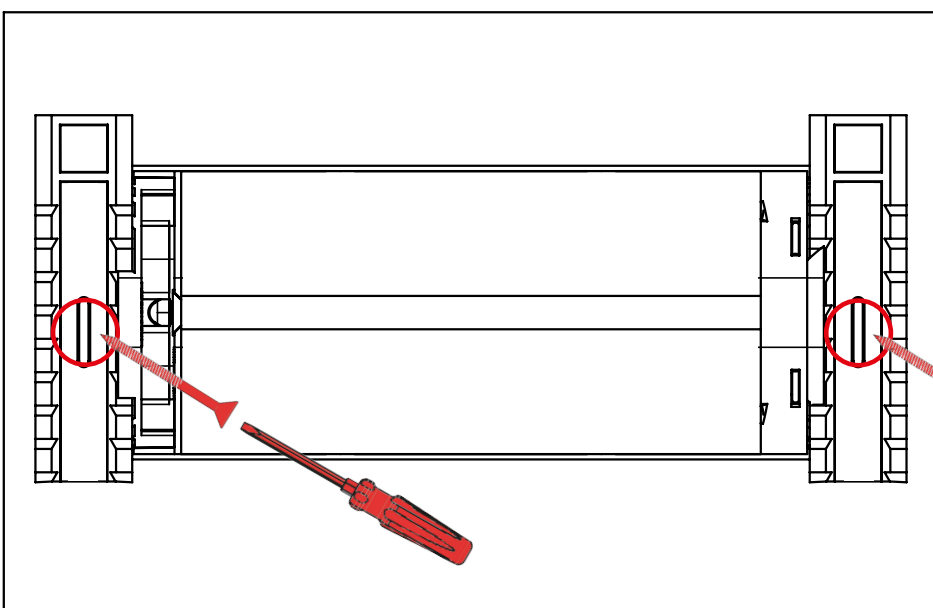

EVOLINE BACKFLIP-2 230V + USB

EVOLINE BACKFLIP-2

Utförande	Art.nr	Effekt	L	B	Inf.L	Inf.B	Inf.D
● Rostfritt/Svart	989005	230V/16A	225,2	104,8	215	88	53

Alltid tillgänglig, men aldrig i vägen. I stängt läge syns Evoline Backflip som bara en tunn platta på bänkskivan. Med en enkel fingertryckning vänder Backflip 180 grader.

Evoline Backflip har två 230V/16A uttag och en USB-laddare för iPhone/MP3 m.m. Uttagen sitter säkert ovanför arbetsbänken och ger större skydd mot vätskespill. Max djup bänkskiva 40 mm.

Inkl. 2,5 m anslutningskabel.

Beslag Design

BESLAG DESIGN AB - BOX 1036, 269 21 BÅSTAD - TEL +46 (0)431-784 80
FAX +46 (0)431-784 99 - info@beslagdesign.se - www.beslagdesign.se

EVoline BACKFLIP-2 230V + USB

1. Genomsärningsvy av Backflip-2.

2. 2 st fixeringskilarna medföljer.

3. Placera fixeringskilarna så att Backflip-2 sitter rakt och stadigt.

4. Skruva fast Backflip-2.

EVoline BACKFLIP-2 230V + USB