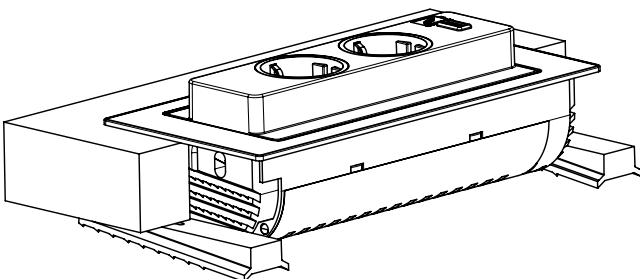

4. Skruva fast Backflip-2.