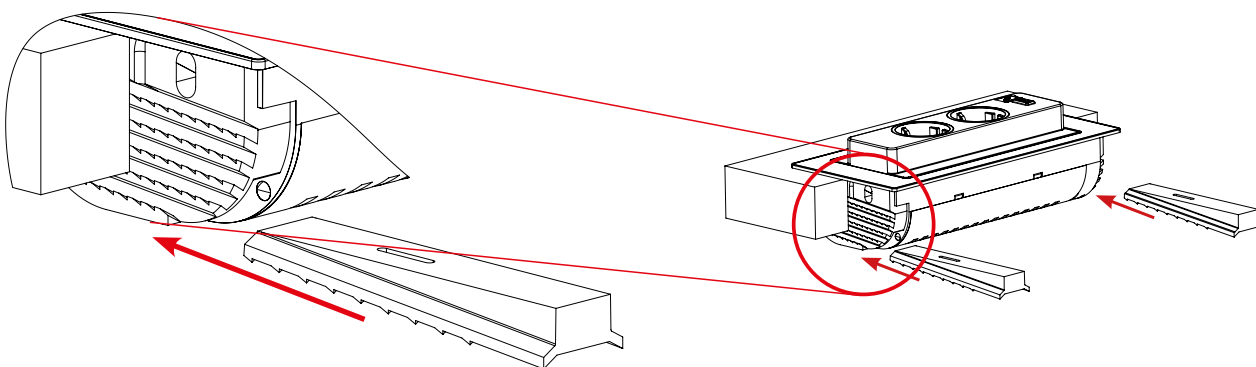

EVOLINE BACKFLIP-2 230V + USB

EVOLINE BACKFLIP-2

Utförande	Art.nr	Effekt	L	B	Inf.L	Inf.B	Inf.D
● Rostfritt/Svart	989005	230V/16A	225,2	104,8	215	88	53

Alltid tillgänglig, men aldrig i vägen. I stängt läge syns Evoline Backflip som bara en tunn platta på bänkskivan. Med en enkel fingertryckning vänder Backflip 180 grader.

Evoline Backflip har två 230V/16A uttag och en USB-laddare för iPhone/MP3 m.m. Uttagen sitter säkert ovanför arbetsbänken och ger större skydd mot vätskespill. Max djup bänkskiva 40 mm.

Inkl. 2,5 m anslutningskabel.

Beslag Design

BESLAG DESIGN AB - BOX 1036, 269 21 BÅSTAD - TEL +46 (0)431-784 80
FAX +46 (0)431-784 99 - info@beslagdesign.se - www.beslagdesign.se

EVoline BACKFLIP-2 230V + USB

1. Genomsärningsvy av Backflip-2.

2. 2 st fixeringskilarna medföljer.

3. Placera fixeringskilarna så att Backflip-2 sitter rakt och stadigt.

4. Skruva fast Backflip-2.

EVoline BACKFLIP-2 230V + USB