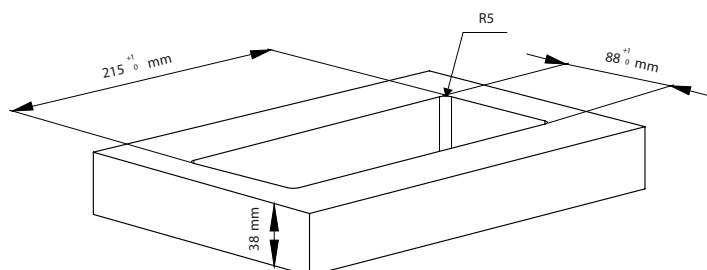

EVOLINE BACKFLIP-2 230V + USB

EVOLINE BACKFLIP-2

Utförande	Art.nr	Effekt	L	B	Inf.L	Inf.B	Inf.D
● Rostfritt/Svart	989005	230V/16A	225,2	104,8	215	88	53

Alltid tillgänglig, men aldrig i vägen. I stängt läge syns Evoline Backflip som bara en tunn platta på bänkskivan. Med en enkel fingertryckning vänder Backflip 180 grader.