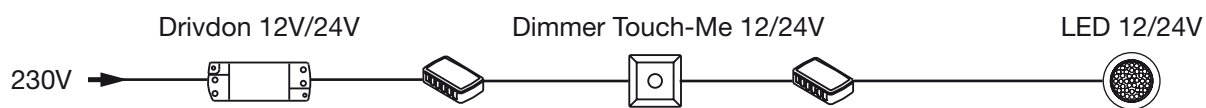

DIMMER TOUCH-ME