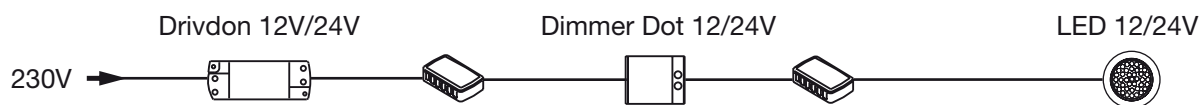

KOPPLINGSSCHEMA

rev. 2016-11-03

Den sammanlagda effekten (W) på ansluten belysning får ej överstiga drivdonets maxeffekt (W).
Samtliga delar måste vara anpassade för LED-belysningens spänning (V).

UTAN DIMMER

DIMMER DOT

DIMMER CAPSENS

DIMMER CALL-ME

DIMMER TOUCH-ME

EXTERN 230V PUSH-DIMMER / DIMMER PIX