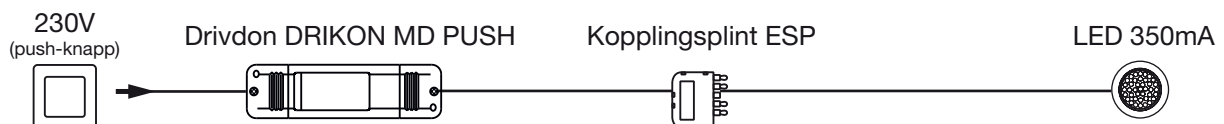

EXTERN 230V DIMMER