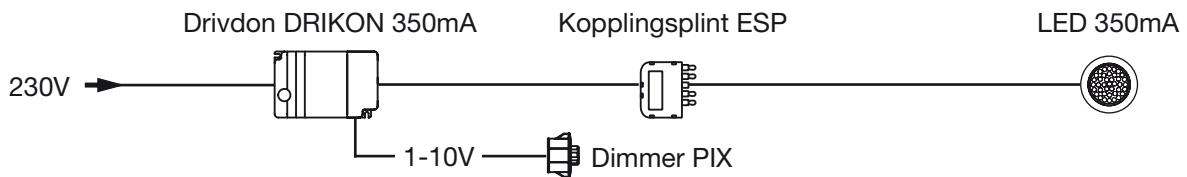

350mA

KOPPLINGSSCHEMA

rev. 2016-11-03

Den sammanlagda effekten (W) på ansluten belysning får ej överstiga drivdonets maxeffekt (W).
Samtliga delar måste vara anpassade för LED-belysningens strömstyrka (mA).

UTAN DIMMER

DIMMER PIX

EXTERN DIMMER

EXTERN 230V DIMMER (ENDAST DRIVDON TRIAC)

Extern dimmer typ Eljo/Elko för elektroniska transformatorer.

EXTERN 230V DIMMER