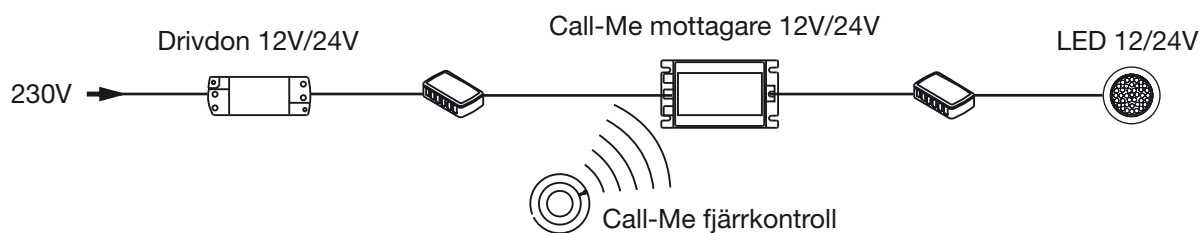

350mA

KOPPLINGSSCHEMA

rev. 2016-11-03

Den sammanlagda effekten (W) på ansluten belysning får ej överstiga drivdonets maxeffekt (W).
Samtliga delar måste vara anpassade för LED-belysningens strömstyrka (mA).

UTAN DIMMER

DIMMER DOT

DIMMER CAPSENS

DIMMER CALL-ME

DIMMER TOUCH-ME

EXTERN 230V PUSH-DIMMER / DIMMER PIX