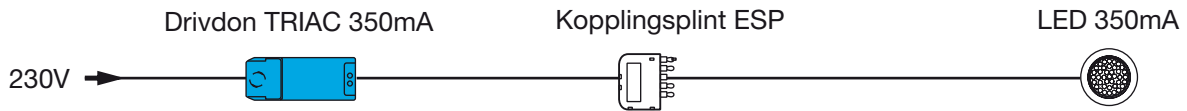

350mA

KOPPLINGSSCHEMA

rev. 2016-11-03

Den sammanlagda effekten (W) på ansluten belysning får ej överstiga drivdonets maxeffekt (W).
Samtliga delar måste vara anpassade för LED-belysningens strömstyrka (mA).

UTAN DIMMER

DIMMER PIX

EXTERN DIMMER

EXTERN 230V DIMMER (ENDAST DRIVDON TRIAC)

Extern dimmer typ Eljo/Elko för elektroniska transformatorer.

EXTERN 230V DIMMER

500mA

KOPPLINGSSCHEMA

rev. 2016-11-03

Den sammanlagda effekten (W) på ansluten belysning får ej överstiga drivdonets maxeffekt (W).
Samtliga delar måste vara anpassade för LED-belysningens strömstyrka (mA).

UTAN DIMMER

DIMMER PIX