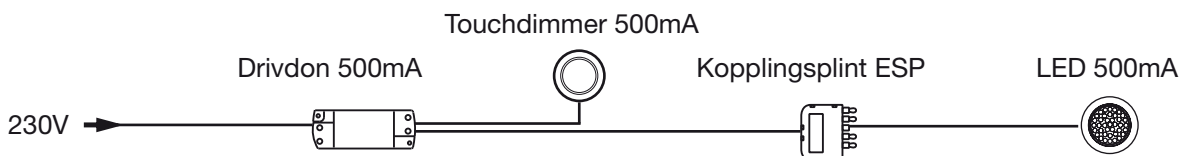

DRIVDON MED TOUCHDIMMER