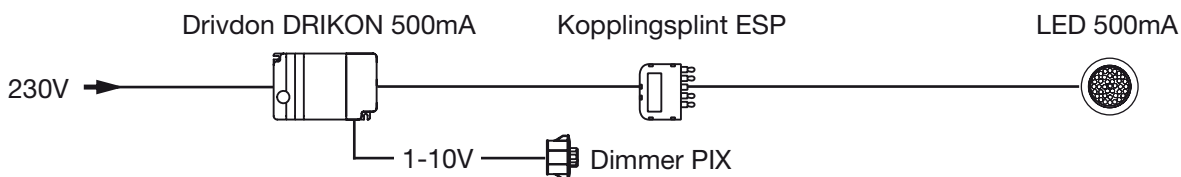

350mA

KOPPLINGSSCHEMA

rev. 2016-11-03

Den sammanlagda effekten (W) på ansluten belysning får ej överstiga drivdonets maxeffekt (W).
Samtliga delar måste vara anpassade för LED-belysningens strömstyrka (mA).

rev. 2016-11-03

Den sammanlagda effekten (W) på ansluten belysning får ej överstiga drivdonets maxeffekt (W).
Samtliga delar måste vara anpassade för LED-belysningens strömstyrka (mA).

UTAN DIMMER

DIMMER PIX