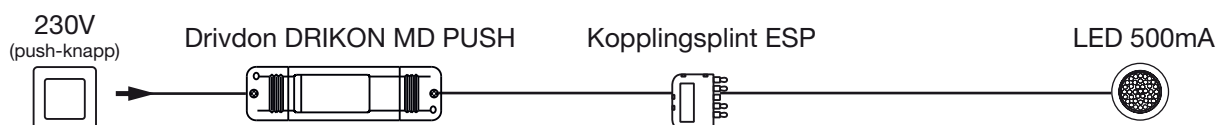

EXTERN 230V DIMMER