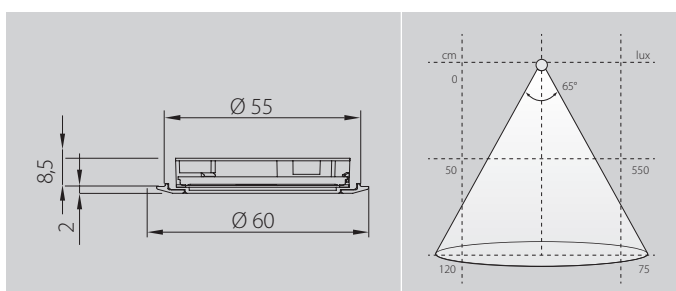

LED-spot **Stella Flat**

8,5 mm infällnadsdjup. Stella Flat är en uppdaterad version av Stella II i samma höga kvalitet och design, men med ett infällnadsdjup på minimala 8,5 mm. Den nya armaturen, som är 4,5 mm tunnare, ger större marginal vid montering i t.ex. hyllor och stommar.

Med Stella Flat monterad i 16 mm stomme får du 7,5 mm marginal.

Stella Flat
8,5 mm infällnadsdjup

120°

Utförande	Art.nr	Färgtemp.	Ø	Inf. Ø	Inf. D
○ Vit	972731	3000K	60	55	8,5
● Rostfri look	972735	3000K	60	55	8,5
● Rostfri look	972738	2700K	60	55	8,5
● Svart	972740	3000K	60	55	8,5
● Svart	972741	2700K	60	55	8,5

ⓘ Anslutningskabel: 2000 mm.

Strömstyrka mA 500	Ljusstyrka LUX 550	Effekt W 3W	Färgåtergivning CRI >80