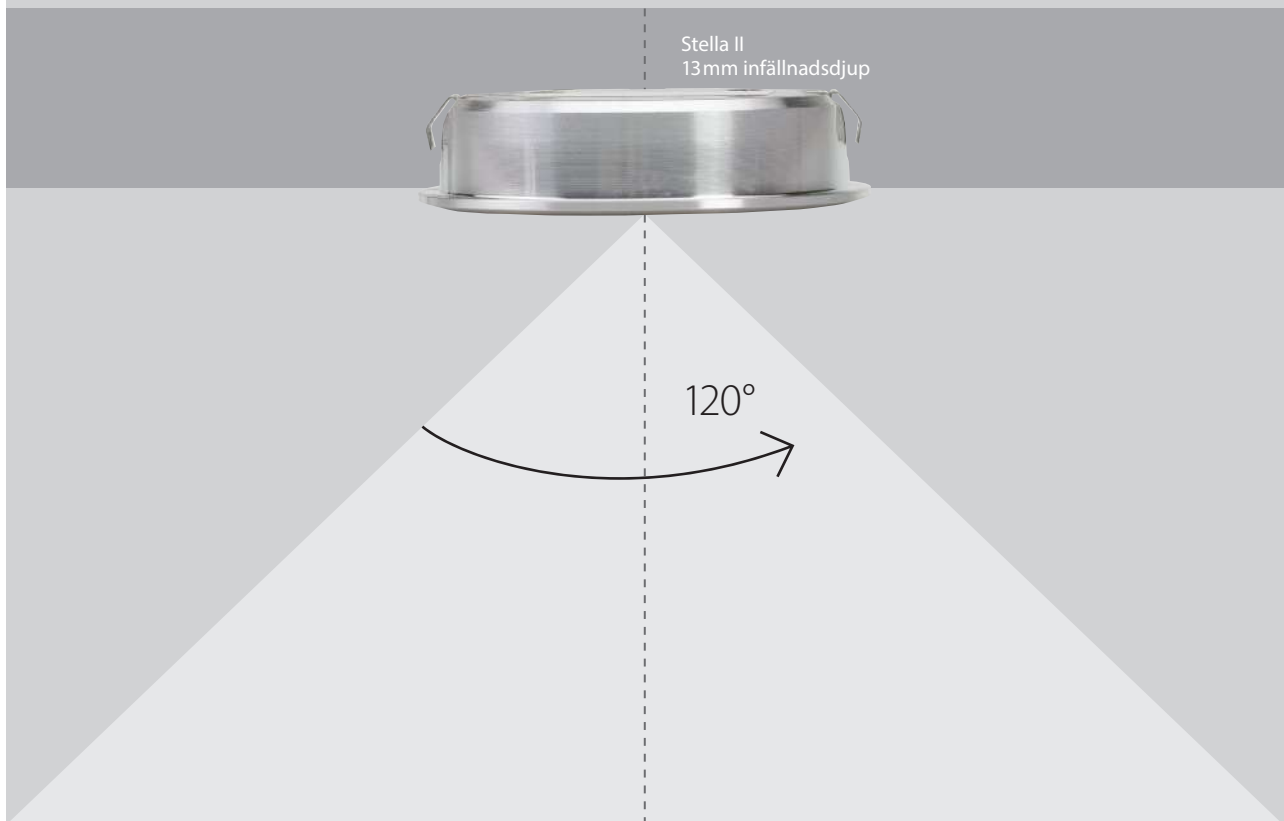

Inga synliga dioder

Stella LED-spot är utrustad med COB-teknik (Chip-on-Board). Tekniken innebär att lysdioderna kan monteras mycket tätt och direkt på kretskortet vilket ger ett kristallklart ljus utan synliga dioder.

Låg energiförbrukning

Energiförbrukningen kan samtidigt sänkas eftersom antalet komponenter som strömmen passerar mellan kretskortet och dioden reduceras.

För våtutrymme

Alla Stella LED-spots är klassade som IP44/IP20 och kan installeras i badrum och våtutrymmen (sluten installation).

Stella LED-spot har en spridningsvinkel på hela 120 grader där ljuset har en jämn fördelning tack vare det stora antalet lysdioder. Enklare LED-spots med färre lysdioder saknar detta homogena ljus.

Utförande	Art.nr	Färgtemp.	Ø	Inf.Ø	Inf.D
● Rostfri look	972725	4000K	60	55	13

i Anslutningskabel: 2000 mm.

Strömstyrka mA 500	Ljusstyrka LUX 550	Effekt W 3W	Färgåtergivning CRI >80
-------------------------------------	-------------------------------------	------------------------------	---